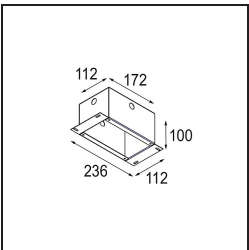

Accesorios Instalación

- **10490330** Installation Housing 172x112x100