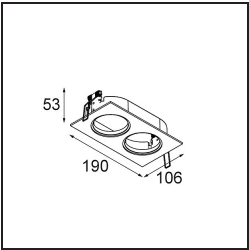

- **14042109** K-Set 72 2x White Structure
- **14042132** K-Set 72 2x Black Structure