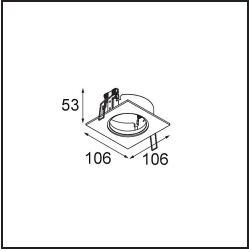

Todo proyecto requiere un foco que proporcione iluminación general. K es nuestra sugerencia para quienes desean obtener sencillez y flexibilidad de un mismo accesorio. K viene en dos tamaños (diámetro de 80 y 89 mm), con borde plano o en declive, en estructura blanca, negra o de aluminio. Disponible en versiones halógena y LED. Elija el modelo direccional para disfrutar de interacción superior de la luz y versatilidad añadida.

Índice de deslumbramiento	20	21
------------------------------	----	----

TM30 & CRI diagram

Light distribution & beam diagram

Accesorios Decorativo

- 14042009** K-Set 72 1x White Structure
- 14042032** K-Set 72 1x Black Structure