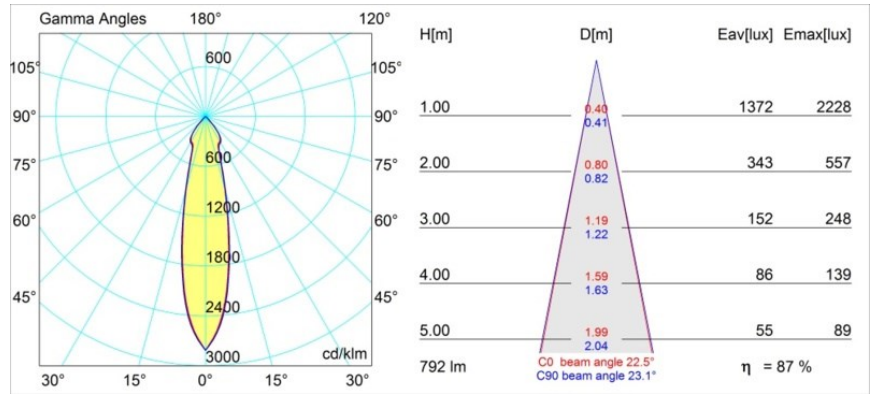

### Spezifikationen

Jedes Projekt erfordert eine Spotleuchte für die Allgemeinbeleuchtung. Die K ist unser Vorschlag für Menschen, die Dinge einfach halten und dennoch flexibel bleiben wollen. Die K kommt in zwei Größen mit einem Durchmesser von 80 oder 89 mm, gerader oder abgeschrägter Kante und in Aluminium oder mit weißer oder schwarzer Struktur. Erhältlich mit Halogen- und LED-Leuchtmittel. Wählen Sie die direktionale Variante, um ein stärkeres Zusammenspiel von Licht und mehr Vielseitigkeit erzielen.

Material	14040732
Typ der Lichtquelle	LED
LED Typ	BRIDGELUX V8G6
LED-Technologie	COB-LED
CRI	Min. 90
Farbtemperatur	4000K
Lebensdauer	L80 B20 bei 50.000 Stunden
Leuchtmittel enthalten	Ja
Anzahl Lichtquellen	1
Binning (SDCM)	3
Lichtrichtung	Abwärts
Optik	Reflektor
Gemessene Abstrahlwinkel (°)	22,5
Eingangsspannung	Konstantstrom-Treiber erforderlich
Schutzklasse	III
Schutzart	55
Glühdrahtprüfung (°C)	960
Innen/Außen	Innen
Anwendung	Decke, Wand
Montage	Einbau
Ausschnittgröße (mm)	ø65
Einbautiefe (mm)	60,0
Verstellbarkeit	Not Applicable
Abstand zum beleuchteten Objekt (m)	0,1
Primärfarbe & Primäres Finish	Schwarz, Strukturiert
Bruttogewicht (g)	189,0
Antriebsstrom (mA)	350      500
Min. forward voltage (Vf)	16,5      17,1
Max. forward voltage (Vf)	19,2      19,8
Connected load (W)	6,2      9,2
Lichtstrom pro Lampe (lm)	549      690
Effizienz (lm/W)	88      75
UGR	20      21

**TM30 & CRI Diagramm**

**Lichtverteilung und Lichtverteilungskurve**

Diagramm