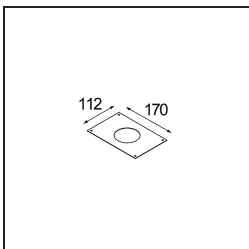

- **12291330** Plaster Kit 170x112 - 65 1x

Wählen Sie das benötigte Zubehör