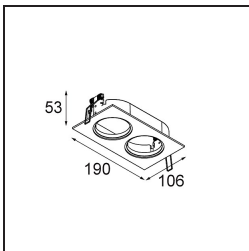

- **14042109** K-Set 72 2x White Structure
- **14042132** K-Set 72 2x Black Structure