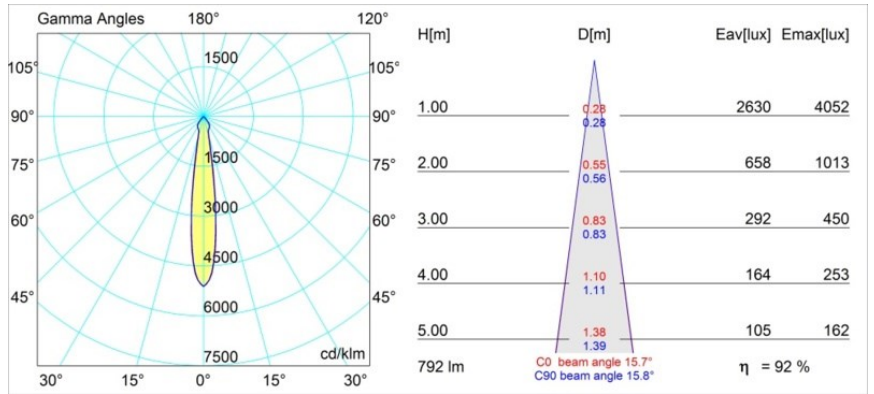

Lichtspreading & Stralingsdiagram