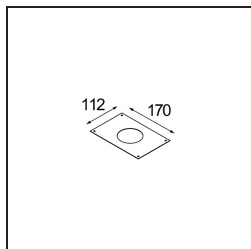

Datum
Klant
Project
Soort

K 72 Recessed 72 1x IP55 LED 4000K Spot DE White Structure

Specificaties

Materiaal	14040609
Type Lichtbron	LED
LED type	BRIDGELUX V8G6
LED technologie	Led-COB
CRI	Min. 90
Kleurtemperatuur	4000K
Levensduur	L80B20 bij 50.000 Uur
Lamp inbegrepen	Ja
Aantal Lichtbronnen	1
Binning (SDCM)	3
Lichtrichting	Omlaag
Optisch	Reflector
Gemeten gradenbundel (°)	15,7
Ingangsspanning	Aandrijving Gelijkstroom Vereist
Elektriciteitsklasse	III
IP-klasse	55
Gloeidraadtest (°C)	960
Binnen/Buiten	Binnen
Toepassing	Plafond, Wand
Montage	Inbouw
Inbouwopening (mm)	ø65
Montagediepte (mm)	60,0
Verstelbaarheid	Not Applicable
Afstand tot Verlicht Voorwerp (m)	0,1
Primaire Kleur & Primaire Afwerking	Wit, Structuur
Brutogewicht (g)	189,0
Stroom driver (mA)	500 350
Min. forward voltage (Vf)	17,1 16,5
Max. forward voltage (Vf)	19,8 19,2
Connected load (W)	9,2 6,2
Lumenoutput per lampunit (lm)	731 582
Efficiëntie (lm/W)	79 94
UGR	21 21

Bij elk project is er een spot nodig voor algemene verlichting. K is onze suggestie voor wie het simpel maar toch flexibel wil houden. K is verkrijgbaar in twee formaten, 80Ø en 89Ø mm, met een vlakke of hellende rand, in aluminium of met een witte of zwarte structuur. Verkrijgbaar met halogeen en leds. Kies het richtbare model voor nog meer lichtmogelijkheden en meer veelzijdigheid.

TM30 & CRI Diagrammen

Lichtspreading & Stralingsdiagram

Diagrammen

Installatie Accessoires

10490330 Installation Housing 172x112x100

12291330 Plaster Kit 170x112 - 65 1x

Kies een vereist accessoire