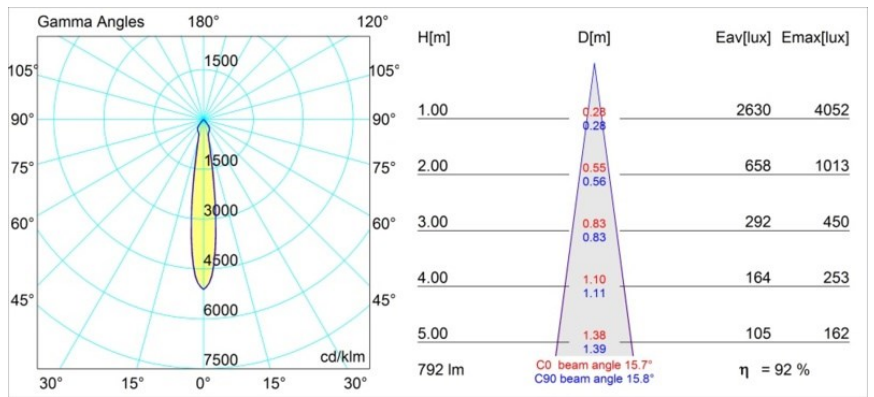

Lichtspreading & Stralingsdiagram