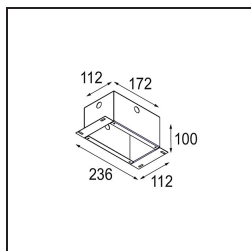

Datum
Klant
Project
Soort

K 72 Recessed 72 1x IP55 LED 4000K Spot DE White Structure

Specificaties

Materiaal	14040609
Type Lichtbron	LED
LED type	BRIDGELUX V8G6
LED technologie	Led-COB
CRI	Min. 90
Kleurtemperatuur	4000K
Levensduur	L80B20 bij 50.000 Uur
Lamp inbegrepen	Ja
Aantal Lichtbronnen	1
Binning (SDCM)	3
Lichtrichting	Omlaag
Optisch	Reflector
Gemeten gradenbundel (°)	15,7
Ingangsspanning	Aandrijving Gelijkstroom Vereist
Elektriciteitsklasse	III
IP-klasse	55
Gloeidraadtest (°C)	960
Binnen/Buiten	Binnen
Toepassing	Plafond, Wand
Montage	Inbouw
Inbouwopening (mm)	ø65
Montagediepte (mm)	60,0
Verstelbaarheid	Not Applicable
Afstand tot Verlicht Voorwerp (m)	0,1
Primaire Kleur & Primaire Afwerking	Wit, Structuur
Brutogewicht (g)	189,0
Stroom driver (mA)	500 350
Min. forward voltage (Vf)	17,1 16,5
Max. forward voltage (Vf)	19,8 19,2
Connected load (W)	9,2 6,2
Lumenoutput per lampunit (lm)	731 582
Efficiëntie (lm/W)	79 94
UGR	21 21

Bij elk project is er een spot nodig voor algemene verlichting. K is onze suggestie voor wie het simpel maar toch flexibel wil houden. K is verkrijgbaar in twee formaten, 80Ø en 89Ø mm, met een vlakke of hellende rand, in aluminium of met een witte of zwarte structuur. Verkrijgbaar met halogeen en leds. Kies het richtbare model voor nog meer lichtmogelijkheden en meer veelzijdigheid.

TM30 & CRI Diagrammen

Lichtspreading & Stralingsdiagram

Diagrammen

Installatie Accessoires

10490330 Installation Housing 172x112x100

12291330 Plaster Kit 170x112 - 65 1x

Kies een vereist accessoire