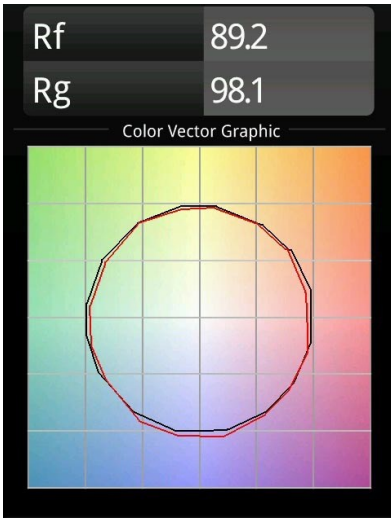

TM30 & CRI Diagrammen