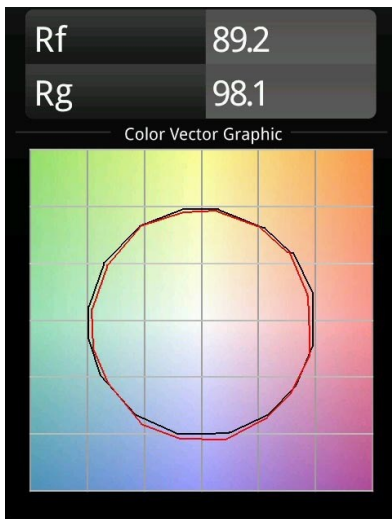

TM30 & CRI Diagrammen