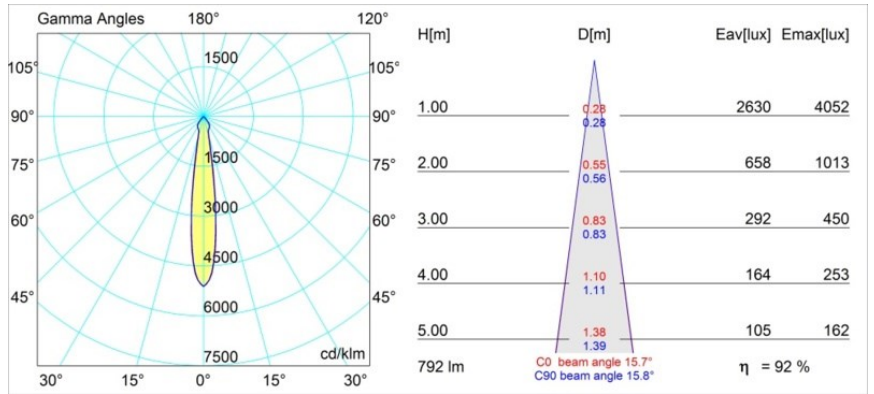

Light distribution & beam diagram