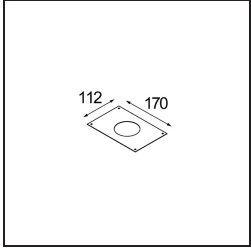

Date
Customer
Project
Type

K 72 Recessed 72 lx IP55 LED 4000K Spot DE White Structure

Specifications

Materiale	14040609
Tipo di Sorgente	LED
Tipologia LED	BRIDGELUX V8G6
Tecnologie LED	COB
CRI	Min. 90
Temperatura di colore della luce	4000K
Vita utile	L80B20 @50.000 ore
Lampadina inclusa	Sì
Numero di fonte luminosa	1
Binning (SDCM)	3
Direzione della luce	Diretta
Ottiche	Riflettore
Fascio misurato (°)	15,7
Volt in ingresso	Necessario driver a corrente costante
Classificazione elettrica	III
Grado IP	55
Test filo a caldo (°C)	960
Interno/Esterno	Interno
Applicazione	Soffitto, Parete
Montaggio	Incassato
Foro d'incasso (mm)	ø65
Profondità di montaggio (mm)	60,0
Orientabilità	Not Applicable
Distanza dall'oggetto illuminato (m)	0,1
Colore primario & Finitura primaria	Bianco, Strutturata
Peso lordo (g)	189,0
Corrente di azionamento (mA)	500 350
Min. forward voltage (Vf)	17,1 16,5
Max. forward voltage (Vf)	19,8 19,2
Connected load (W)	9,2 6,2
Flusso luminoso per lampade (lm)	731 582
Efficienza (lm/W)	79 94
Livello abbagliamento	21 21

Ogni progetto ha bisogno di uno spot per l'illuminazione generale. K è il nostro suggerimento per chi ama la semplicità, ma anche la flessibilità. K è disponibile in due diametri da 80 e 89 mm, con bordo piatto o inclinato, in alluminio o con struttura bianca o nera. Disponibile con luce alogena e LED. Scegli il modello direzionale per esaltare il gioco di luci e la versatilità.

TM30 & CRI diagram

Light distribution & beam diagram

Accessori Installazione

10490330 Installation Housing 172x112x100

12291330 Plaster Kit 170x112 - 65 1x

Choose a required accessory