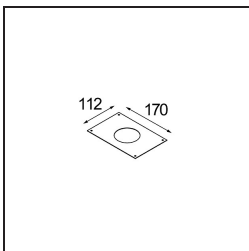

- **12291330** Plaster Kit 170x112 - 65 1x

Wählen Sie das benötigte Zubehör