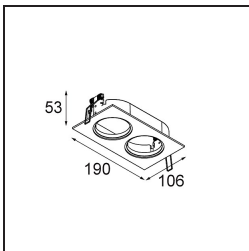

Datum
Kunde
Projekt
Art

K 72 Recessed 72 1x IP55 LED 4000K Spot DE White Structure

Spezifikationen

Material	14040609
Typ der Lichtquelle	LED
LED Typ	BRIDGELUX V8G6
LED-Technologie	COB-LED
CRI	Min. 90
Farbtemperatur	4000K
Lebensdauer	L80 B20 bei 50.000 Stunden
Leuchtmittel enthalten	Ja
Anzahl Lichtquellen	1
Binning (SDCM)	3
Lichtrichtung	Abwärts
Optik	Reflektor
Gemessene Abstrahlwinkel (°)	15,7
Eingangsspannung	Konstantstrom-Treiber erforderlich
Schutzklasse	III
Schutzart	55
Glühdrahtprüfung (°C)	960
Innen/Außen	Innen
Anwendung	Decke, Wand
Montage	Einbau
Ausschnittgröße (mm)	ø65
Einbautiefe (mm)	60,0
Verstellbarkeit	Not Applicable
Abstand zum beleuchteten Objekt (m)	0,1
Primärfarbe & Primäres Finish	Weiß, Strukturiert
Bruttogewicht (g)	189,0
Antriebsstrom (mA)	500 350
Min. forward voltage (Vf)	17,1 16,5
Max. forward voltage (Vf)	19,8 19,2
Connected load (W)	9,2 6,2
Lichtstrom pro Lampe (lm)	731 582
Effizienz (lm/W)	79 94
UGR	21 21

Jedes Projekt erfordert eine Spotleuchte für die Allgemeinbeleuchtung. Die K ist unser Vorschlag für Menschen, die Dinge einfach halten und dennoch flexibel bleiben wollen. Die K kommt in zwei Größen mit einem Durchmesser von 80 oder 89 mm, gerader oder abgeschrägter Kante und in Aluminium oder mit weißer oder schwarzer Struktur. Erhältlich mit Halogen- und LED-Leuchtmittel. Wählen Sie die direktionale Variante, um ein stärkeres Zusammenspiel von Licht und mehr Vielseitigkeit erzielen.

TM30 & CRI Diagramm

Lichtverteilung und Lichtverteilungskurve

Diagramm

Dekorative Zubehör

- 14042009** K-Set 72 1x White Structure
- 14042032** K-Set 72 1x Black Structure

- 14042109** K-Set 72 2x White Structure
- 14042132** K-Set 72 2x Black Structure