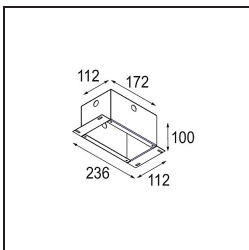

Montagezubehör

- **10490330** Installation Housing 172x112x100