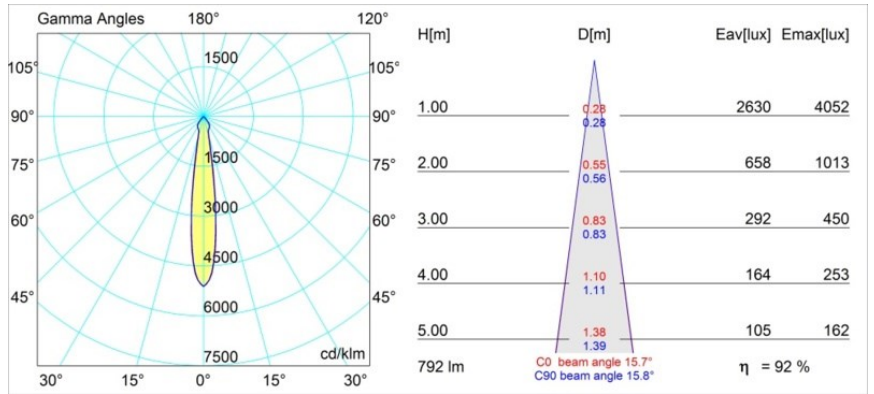

Lichtverteilung und Lichtverteilungskurve