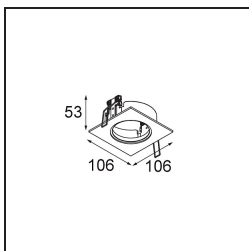

Decoratieve Accessoires

14042009 K-Set 72 1x White Structure

14042032 K-Set 72 1x Black Structure