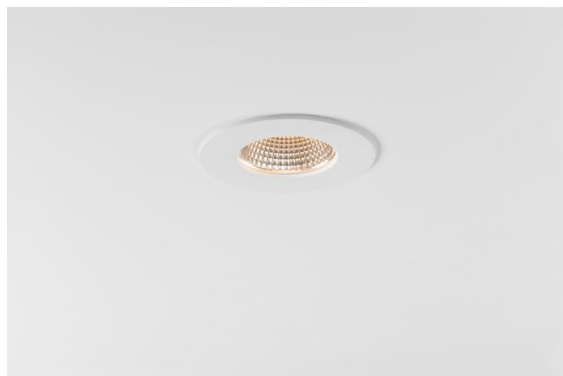

Datum
Klant
Project
Soort

K 72 Recessed 72 lx IP55 LED 3000K Flood DE White Structure

Specificaties

Materiaal	14040509
Type Lichtbron	LED
LED type	BRIDGELUX V8G8
LED technologie	Led-COB
CRI	Min. 90
Kleurtemperatuur	3000K
Levensduur	L90B10 bij 50.000 Uur
Lamp inbegrepen	Ja
Aantal Lichtbronnen	1
CIE-fluxcode	93 98 99 100 92
Binning (SDCM)	2
Lichtrichting	Omlaag
Optisch	Reflector
Gemeten gradenbundel (°)	32,2
Ingangsspanning	Aandrijving Gelijkstroom Vereist
Elektriciteitsklasse	III
IP-klasse	55
Gloeidraadtest (°C)	960
Binnen/Buiten	Binnen
Toepassing	Plafond, Wand
Montage	Inbouw
Inbouwopening (mm)	ø65
Montagediepte (mm)	60,0
Verstelbaarheid	Not Applicable
Afstand tot Verlicht Voorwerp (m)	0,1
Primaire Kleur & Primaire Afwerking	Wit, Structuur
Brutogewicht (g)	189,0
Stroom driver (mA)	350 500
Min. forward voltage (Vf)	13,2 13,7
Max. forward voltage (Vf)	15,0 15,4
Connected load (W)	5,0 7,2
Lumenoutput per lampunit (lm)	531 712
Efficiëntie (lm/W)	106 99
UGR	21 22

Bij elk project is er een spot nodig voor algemene verlichting. K is onze suggestie voor wie het simpel maar toch flexibel wil houden. K is verkrijgbaar in twee formaten, 80Ø en 89Ø mm, met een vlakke of hellende rand, in aluminium of met een witte of zwarte structuur. Verkrijgbaar met halogeen en leds. Kies het richtbare model voor nog meer lichtmogelijkheden en meer veelzijdigheid.