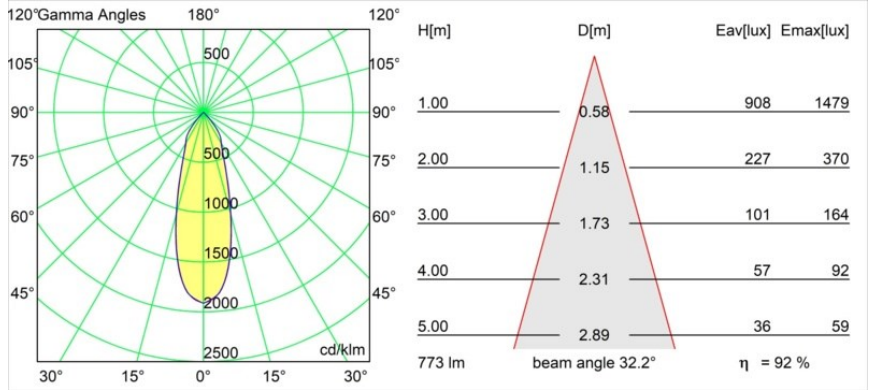

Lichtspreiding & Stralingsdiagram