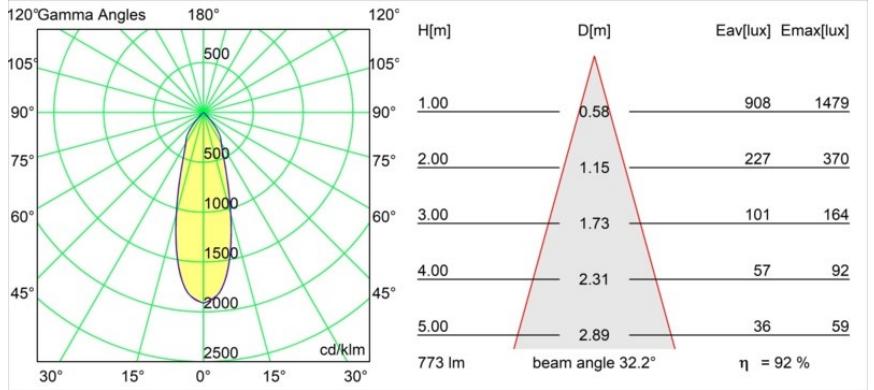

Light distribution & beam diagram