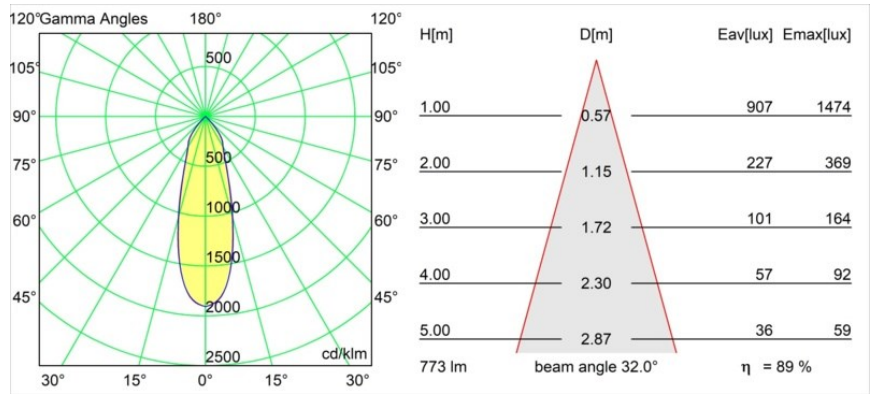

Lichtspreiding & Stralingsdiagram