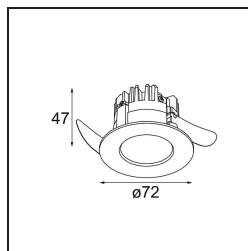

Datum
Klant
Project
Soort

K 72 Recessed 72 lx IP55 LED 3000K Flood DE Black Structure

Specificaties

Materiaal	14040532
Type Lichtbron	LED
LED type	BRIDGELUX V8G8
LED technologie	Led-COB
CRI	Min. 90
Kleurtemperatuur	3000K
Levensduur	L90B10 bij 50.000 Uur
Lamp inbegrepen	Ja
Aantal Lichtbronnen	1
CIE-fluxcode	95 100 100 100 90
Binning (SDCM)	2
Lichtrichting	Omlaag
Optisch	Reflector
Gemeten gradenbundel (°)	32,0
Ingangsspanning	Aandrijving Gelijktroom Vereist
Elektriciteitsklasse	III
IP-klasse	55
Gloeidraadtest (°C)	960
Binnen/Buiten	Binnen
Toepassing	Plafond, Wand
Montage	Inbouw
Inbouwopening (mm)	ø65
Montagediepte (mm)	60,0
Verstelbaarheid	Not Applicable
Afstand tot Verlicht Voorwerp (m)	0,1
Primaire Kleur & Primaire Afwerking	Zwart, Structuur
Brutogewicht (g)	189,0
Stroom driver (mA)	350 500
Min. forward voltage (Vf)	13,2 13,7
Max. forward voltage (Vf)	15,0 15,4
Connected load (W)	5,0 7,2
Lumenoutput per lampunit (lm)	517 694
Efficiëntie (lm/W)	103 96
UGR	20 21

Bij elk project is er een spot nodig voor algemene verlichting. K is onze suggestie voor wie het simpel maar toch flexibel wil houden. K is verkrijgbaar in twee formaten, 80Ø en 89Ø mm, met een vlakke of hellende rand, in aluminium of met een witte of zwarte structuur. Verkrijgbaar met halogeen en leds. Kies het richtbare model voor nog meer lichtmogelijkheden en meer veelzijdigheid.