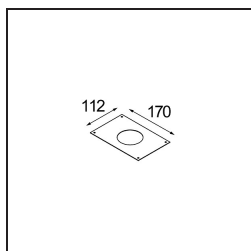

12291330 Plaster Kit 170x112 - 65 1x

■ Choisir un accessoire requis