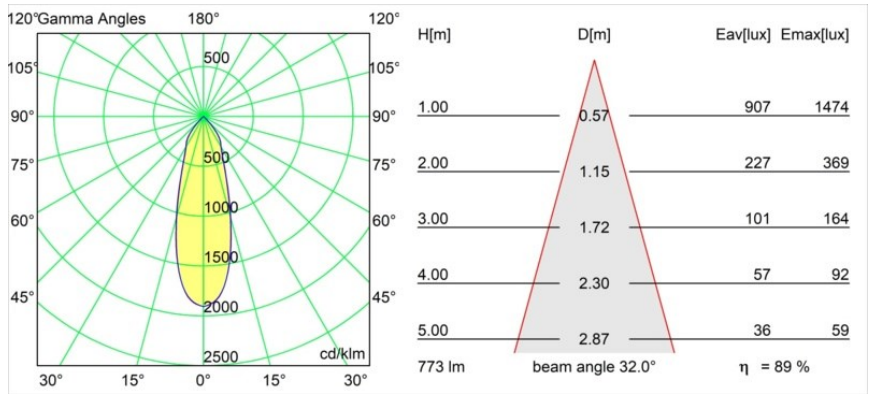

Distribution de Lumière & Schéma de Faisceau