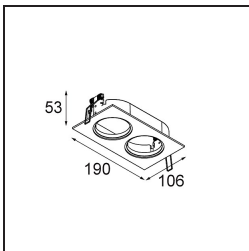

Jedes Projekt erfordert eine Spotleuchte für die Allgemeinbeleuchtung. Die K ist unser Vorschlag für Menschen, die Dinge einfach halten und dennoch flexibel bleiben wollen. Die K kommt in zwei Größen mit einem Durchmesser von 80 oder 89 mm, gerader oder abgeschrägter Kante und in Aluminium oder mit weißer oder schwarzer Struktur. Erhältlich mit Halogen- und LED-Leuchtmittel. Wählen Sie die direktionale Variante, um ein stärkeres Zusammenspiel von Licht und mehr Vielseitigkeit erzielen.

TM30 & CRI Diagramm

Lichtverteilung und Lichtverteilungskurve

Diagramm

Dekorative Zubehör

- 14042009** K-Set 72 1x White Structure
- 14042032** K-Set 72 1x Black Structure

- 14042109** K-Set 72 2x White Structure
- 14042132** K-Set 72 2x Black Structure