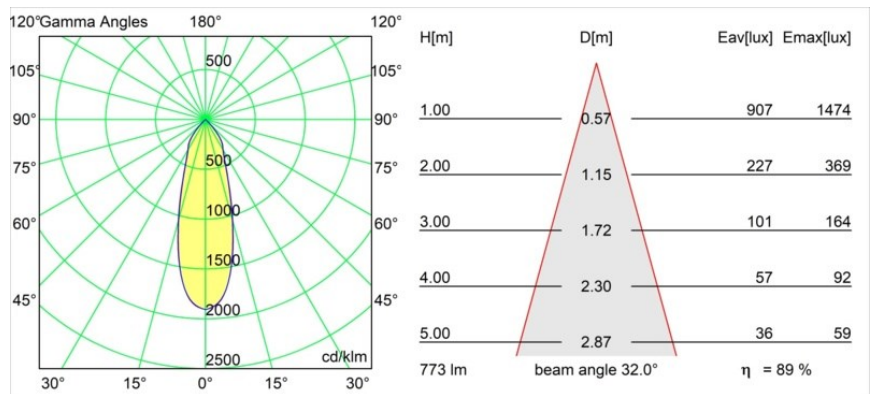

Lichtverteilung und Lichtverteilungskurve