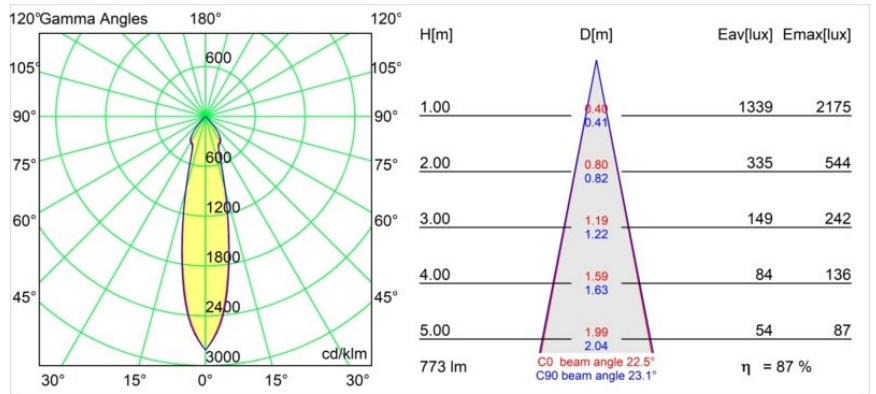

Light distribution & beam diagram