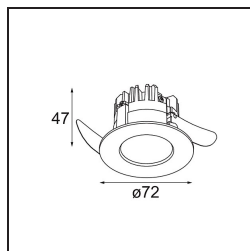

Date
Customer
Project
Type

K 72 Recessed 72 1x IP55 LED 3000K Medium DE Black Structure

Ogni progetto ha bisogno di uno spot per l'illuminazione generale. K è il nostro suggerimento per chi ama la semplicità, ma anche la flessibilità. K è disponibile in due diametri da 80 e 89 mm, con bordo piatto o inclinato, in alluminio o con struttura bianca o nera. Disponibile con luce alogena e LED. Scegli il modello direzionale per esaltare il gioco di luci e la versatilità.

Specifications

Materiale	14040432
Tipo di Sorgente	LED
Tipologia LED	BRIDGELUX V8G8
Tecnologie LED	COB
CRI	Min. 90
Temperatura di colore della luce	3000K
Vita utile	L90B10 @50.000 ore
Lampadina inclusa	Sì
Numero di fonte luminosa	1
Codice di flusso CIE	95 100 100 100 87
Binning (SDCM)	2
Direzione della luce	Diretta
Ottiche	Riflettore
Fascio misurato (°)	22,5
Volt in ingresso	Necessario driver a corrente costante
Classificazione elettrica	III
Grado IP	55
Test filo a caldo (°C)	960
Interno/Esterno	Interno
Applicazione	Soffitto, Parete
Montaggio	Incassato
Foro d'incasso (mm)	ø65
Profondità di montaggio (mm)	60,0
Orientabilità	Not Applicable
Distanza dall'oggetto illuminato (m)	0,1
Colore primario & Finitura primaria	Nero, Strutturata
Peso lordo (g)	189,0
Corrente di azionamento (mA)	350 500
Min. forward voltage (Vf)	13,2 13,7
Max. forward voltage (Vf)	15,0 15,4
Connected load (W)	5,0 7,2
Flusso luminoso per lampade (lm)	502 673
Efficienza (lm/W)	100 93