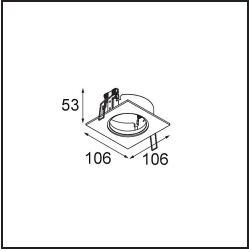

Accesorios Decorativo

- **14042009** K-Set 72 1x White Structure
- **14042032** K-Set 72 1x Black Structure