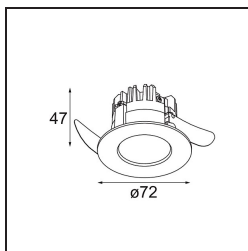

### Specifications

Material	14040432
Tipo de fuente de luz	LED
Tipo de LED	BRIDGELUX V8G8
Tecnología LED	COB LED
CRI	Min. 90
Temperatura del color	3000K
Vida Útil	L90B10 @50.000 horas
Lámpara Incluida	Sí
Número de fuentes de luz	1
Código de flujo CIE	95 100 100 100 87
Binning (SDCM)	2
Dirección de la luz	Directo
Óptica	Reflector
Ángulo de Apertura medido (°)	22,5
Voltaje de entrada	Driver de corriente constante requerido
Clasificación eléctrica	III
Clasificación del IP	55
Clasificación de hilo incandescente (°C)	960
Interio/Exterior	Interior
Aplicación	Techo, Pared
Montaje	Empotrado
Tamaño de corte (mm)	ø65
Profundidad de montaje (mm)	60,0
Ajustabilidad	Not Applicable
Distancia al objeto iluminado (m)	0,1
Color principal & Acabado principal	Negro, Estructura
Peso bruto (g)	189,0
Corriente de accionamiento (mA)	350      500
Min. forward voltage (Vf)	13,2      13,7
Max. forward voltage (Vf)	15,0      15,4
Connected load (W)	5,0      7,2
Flujo luminoso por lámpara (lm)	502      673
Eficacia (lm/W)	100      93

Todo proyecto requiere un foco que proporcione iluminación general. K es nuestra sugerencia para quienes desean obtener sencillez y flexibilidad de un mismo accesorio. K viene en dos tamaños (diámetro de 80 y 89 mm), con borde plano o en declive, en estructura blanca, negra o de aluminio. Disponible en versiones halógena y LED. Elija el modelo direccional para disfrutar de interacción superior de la luz y versatilidad añadida.