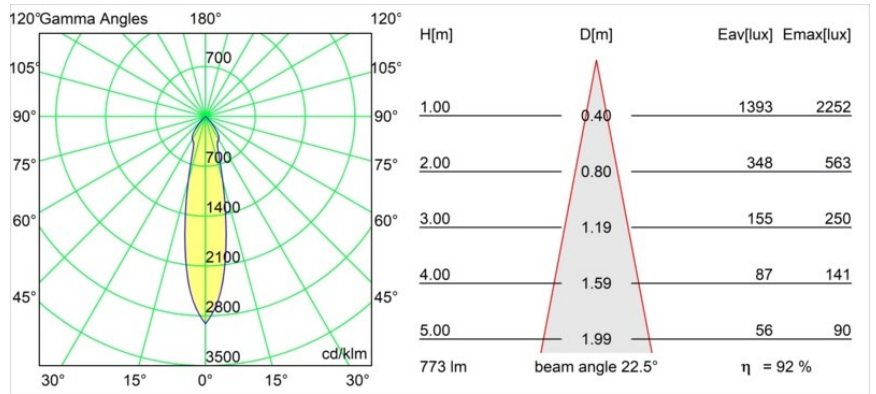

Lichtspreiding & Stralingsdiagram