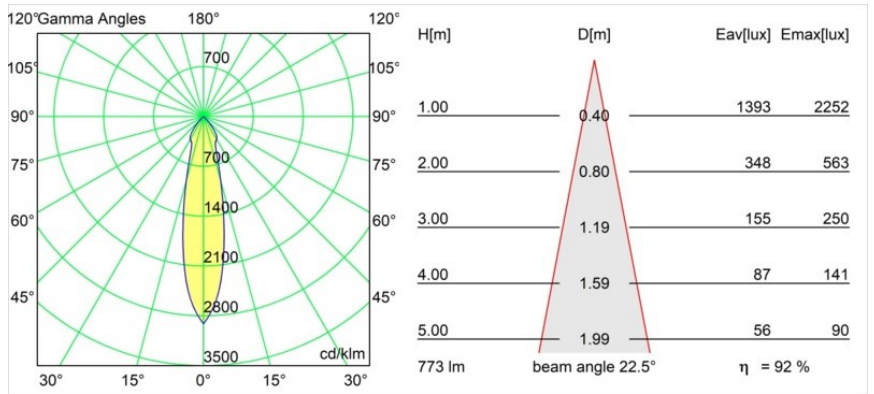

Ogni progetto ha bisogno di uno spot per l'illuminazione generale. K è il nostro suggerimento per chi ama la semplicità, ma anche la flessibilità. K è disponibile in due diametri da 80 e 89 mm, con bordo piatto o inclinato, in alluminio o con struttura bianca o nera. Disponibile con luce alogena e LED. Scegli il modello direzionale per esaltare il gioco di luci e la versatilità.

---

Livello abbagliamento	21	22
-----------------------	----	----

---

**TM30 & CRI diagram**

**Light distribution & beam diagram**

Diagrams

**Accessori Decorativi**

**14042009** K-Set 72 1x White Structure