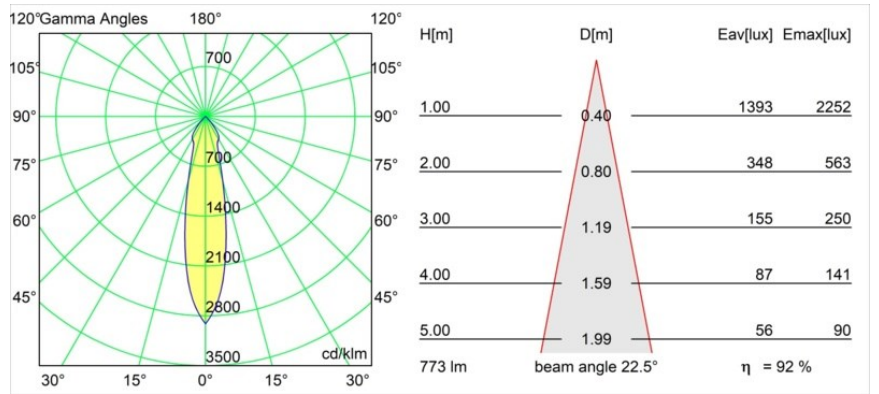

Distribution de Lumière & Schéma de Faisceau