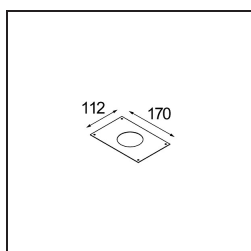

12291330 Plaster Kit 170x112 - 65 1x

■ Choisir un accessoire requis