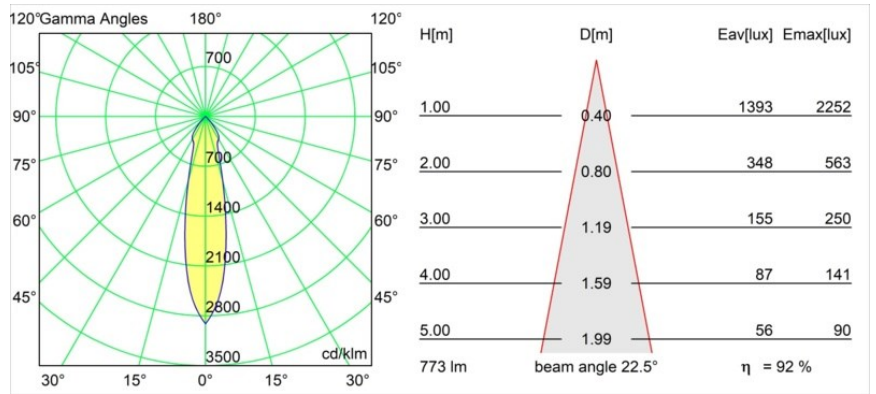

Light distribution & beam diagram