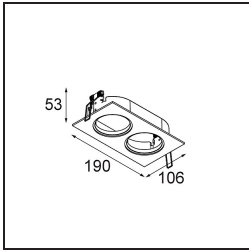

Jedes Projekt erfordert eine Spotleuchte für die Allgemeinbeleuchtung. Die K ist unser Vorschlag für Menschen, die Dinge einfach halten und dennoch flexibel bleiben wollen. Die K kommt in zwei Größen mit einem Durchmesser von 80 oder 89 mm, gerader oder abgeschrägter Kante und in Aluminium oder mit weißer oder schwarzer Struktur. Erhältlich mit Halogen- und LED-Leuchtmittel. Wählen Sie die direktionale Variante, um ein stärkeres Zusammenspiel von Licht und mehr Vielseitigkeit erzielen.

TM30 & CRI Diagramm

Lichtverteilung und Lichtverteilungskurve

Diagramm

Dekorative Zubehör

14042009 K-Set 72 1x White Structure

14042032 K-Set 72 1x Black Structure

14042109 K-Set 72 2x White Structure

14042132 K-Set 72 2x Black Structure