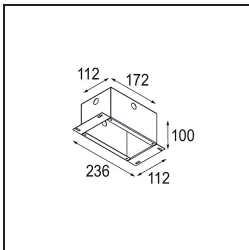

Montagezubehör

10490330 Installation Housing 172x112x100