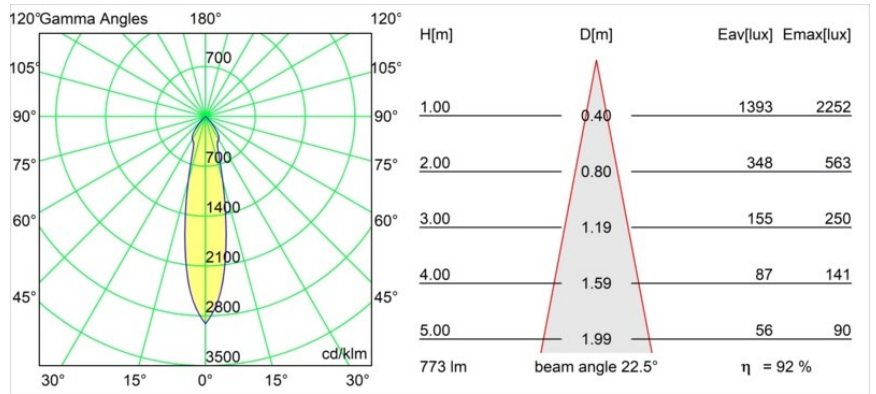

Lichtverteilung und Lichtverteilungskurve