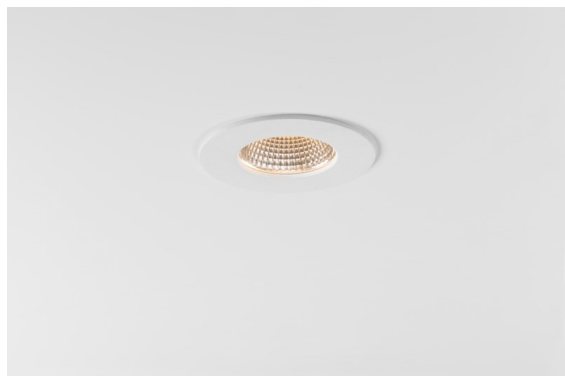

Datum
Kunde
Projekt
Art

K 72 Recessed 72 1x IP55 LED 3000K Medium DE White Structure

Spezifikationen

Material	14040409
Typ der Lichtquelle	LED
LED Typ	BRIDGELUX V8G8
LED-Technologie	COB-LED
CRI	Min. 90
Farbtemperatur	3000K
Lebensdauer	L90B10 bei 50.000 Stunden
Leuchtmittel enthalten	Ja
Anzahl Lichtquellen	1
CIE-Fluxcode	93 98 99 100 92
Binning (SDCM)	2
Lichtrichtung	Abwärts
Optik	Reflektor
Gemessene Abstrahlwinkel (°)	22,5
Eingangsspannung	Konstantstrom-Treiber erforderlich
Schutzklasse	III
Schutzart	55
Glühdrahtprüfung (°C)	960
Innen/Außen	Innen
Anwendung	Decke, Wand
Montage	Einbau
Ausschnittgröße (mm)	ø65
Einbautiefe (mm)	60,0
Verstellbarkeit	Not Applicable
Abstand zum beleuchteten Objekt (m)	0,1
Primärfarbe & Primäres Finish	Weiß, Strukturiert
Bruttogewicht (g)	189,0
Antriebsstrom (mA)	350 500
Min. forward voltage (Vf)	13,2 13,7
Max. forward voltage (Vf)	15,0 15,4
Connected load (W)	5,0 7,2
Lichtstrom pro Lampe (lm)	532 714
Effizienz (lm/W)	106 99
UGR	21 22

Jedes Projekt erfordert eine Spotleuchte für die Allgemeinbeleuchtung. Die K ist unser Vorschlag für Menschen, die Dinge einfach halten und dennoch flexibel bleiben wollen. Die K kommt in zwei Größen mit einem Durchmesser von 80 oder 89 mm, gerader oder abgeschrägter Kante und in Aluminium oder mit weißer oder schwarzer Struktur. Erhältlich mit Halogen- und LED-Leuchtmittel. Wählen Sie die direktionale Variante, um ein stärkeres Zusammenspiel von Licht und mehr Vielseitigkeit erzielen.