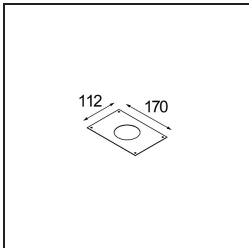

12291330 Plaster Kit 170x112 - 65 1x

Wählen Sie das benötigte Zubehör