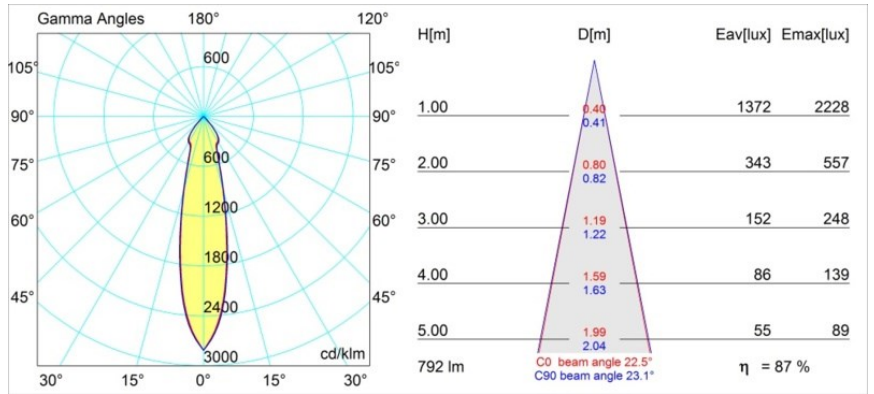

Lichtspreading & Stralingsdiagram