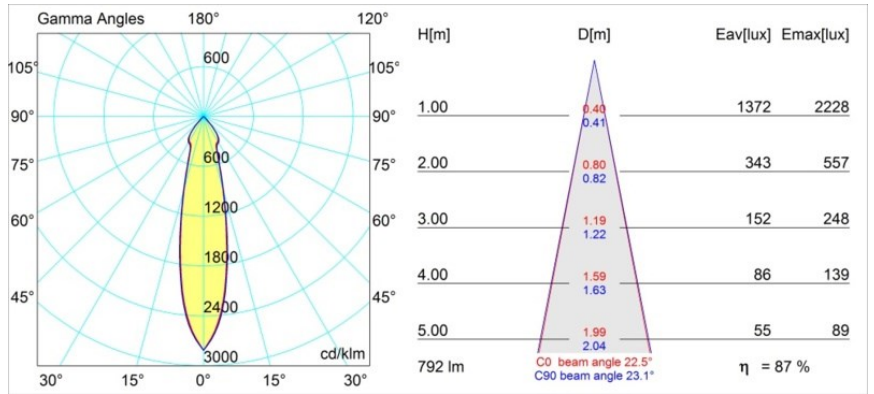

Light distribution & beam diagram