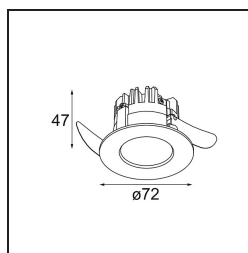

Date
Customer
Project
Type

K 72 Recessed 72 1x IP55 LED 4000K Medium Trailing Edge RD Black Structure

Ogni progetto ha bisogno di uno spot per l'illuminazione generale. K è il nostro suggerimento per chi ama la semplicità, ma anche la flessibilità. K è disponibile in due diametri da 80 e 89 mm, con bordo piatto o inclinato, in alluminio o con struttura bianca o nera. Disponibile con luce alogena e LED. Scegli il modello direzionale per esaltare il gioco di luci e la versatilità.

Specifications

Materiale	14041732
Tipo di Sorgente	LED
Tipologia LED	BRIDGELUX V8G6
Tecnologie LED	COB
CRI	Min. 90
Temperatura di colore della luce	4000K
Vita utile	L80B20 @50.000 ore
Lampadina inclusa	Sì
Numero di fonte luminosa	1
Binning (SDCM)	3
Direzione della luce	Diretta
Ottiche	Riflettore
Fascio misurato (°)	22,5
Volt in ingresso	230V
Luminaire power (W)	12,0
Classificazione elettrica	II
Grado IP	55
Test filo a caldo (°C)	960
Protocollo di regolazione (Dimmer)	Taglio di fase
Interno/Esterno	Interno
Applicazione	Soffitto, Parete
Montaggio	Incassato
Foro d'incasso (mm)	ø65
Profondità di montaggio (mm)	60,0
Orientabilità	Not Applicable
Distanza dall'oggetto illuminato (m)	0,1
Colore primario & Finitura primaria	Nero, Strutturata
Peso lordo (g)	189,0
Flusso luminoso per lampade (lm)	690
Efficienza (lm/W)	57
Livello abbagliamento	21