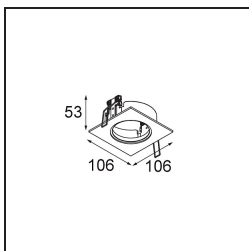

Datum
Klant
Project
Soort

K 72 Recessed 72 1x IP55 LED 4000K Medium Trailing Edge RD White Structure

Specificaties

Materiaal	14041709
Type Lichtbron	LED
LED type	BRIDGELUX V8G6
LED technologie	Led-COB
CRI	Min. 90
Kleurtemperatuur	4000K
Levensduur	L80B20 bij 50.000 Uur
Lamp inbegrepen	Ja
Aantal Lichtbronnen	1
Binning (SDCM)	3
Lichtrichting	Omlaag
Optisch	Reflector
Gemeten gradenbundel (°)	22,5
Ingangsspanning	230 V
Luminaire power (W)	12,0
Elektriciteitsklasse	II
IP-klasse	55
Gloeidraadtest (°C)	960
Protocol Voor Dimmen	Trailing-Edge
Binnen/Buiten	Binnen
Toepassing	Plafond, Wand
Montage	Inbouw
Inbouwopening (mm)	ø65
Montagediepte (mm)	60,0
Verstelbaarheid	Not Applicable
Afstand tot Verlicht Voorwerp (m)	0,1
Primaire Kleur & Primaire Afwerking	Wit, Structuur
Brutogewicht (g)	288,0
Lumenoutput per lampunit (lm)	731
Efficiëntie (lm/W)	60
UGR	22

TM30 & CRI Diagrammen

Lichtspreiding & Stralingsdiagram

Diagrammen

Decoratieve Accessoires

14042009 K-Set 72 1x White Structure

14042032 K-Set 72 1x Black Structure

14042109 K-Set 72 2x White Structure

14042132 K-Set 72 2x Black Structure