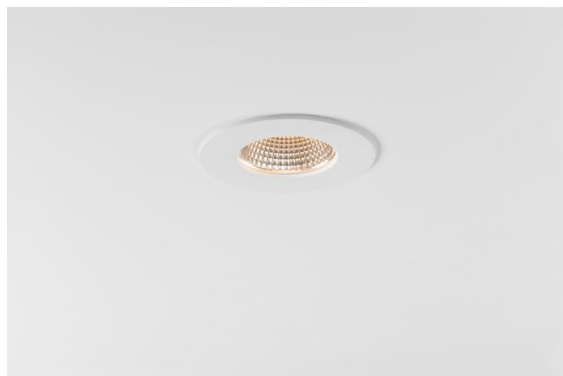

Datum
Klant
Project
Soort

K 72 Recessed 72 1x IP55 LED 4000K Medium Trailing Edge RD White Structure

Specificaties

Materiaal	14041709
Type Lichtbron	LED
LED type	BRIDGELUX V8G6
LED technologie	Led-COB
CRI	Min. 90
Kleurtemperatuur	4000K
Levensduur	L80B20 bij 50.000 Uur
Lamp inbegrepen	Ja
Aantal Lichtbronnen	1
Binning (SDCM)	3
Lichtrichting	Omlaag
Optisch	Reflector
Gemeten gradenbundel (°)	22,5
Ingangsspanning	230 V
Luminaire power (W)	12,0
Elektriciteitsklasse	II
IP-klasse	55
Gloeidraadtest (°C)	960
Protocol Voor Dimmen	Trailing-Edge
Binnen/Buiten	Binnen
Toepassing	Plafond, Wand
Montage	Inbouw
Inbouwopening (mm)	ø65
Montagediepte (mm)	60,0
Verstelbaarheid	Not Applicable
Afstand tot Verlicht Voorwerp (m)	0,1
Primaire Kleur & Primaire Afwerking	Wit, Structuur
Brutogewicht (g)	288,0
Lumenoutput per lampunit (lm)	731
Efficiëntie (lm/W)	60
UGR	22

Bij elk project is er een spot nodig voor algemene verlichting. K is onze suggestie voor wie het simpel maar toch flexibel wil houden. K is verkrijgbaar in twee formaten, 80Ø en 89Ø mm, met een vlakke of hellende rand, in aluminium of met een witte of zwarte structuur. Verkrijgbaar met halogeen en leds. Kies het richtbare model voor nog meer lichtmogelijkheden en meer veelzijdigheid.