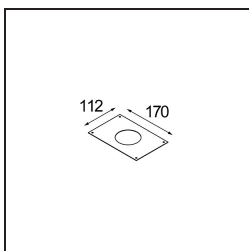

12291330 Plaster Kit 170x112 - 65 1x

■ Kies een vereist accessoire