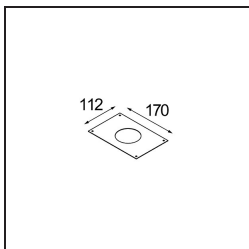

Datum
Klant
Project
Soort

K 72 Recessed 72 1x IP55 LED 4000K Medium Trailing Edge RD White Structure

Specificaties

Materiaal	14041709
Type Lichtbron	LED
LED type	BRIDGELUX V8G6
LED technologie	Led-COB
CRI	Min. 90
Kleurtemperatuur	4000K
Levensduur	L80B20 bij 50.000 Uur
Lamp inbegrepen	Ja
Aantal Lichtbronnen	1
Binning (SDCM)	3
Lichtrichting	Omlaag
Optisch	Reflector
Gemeten gradenbundel (°)	22,5
Ingangsspanning	230 V
Luminaire power (W)	12,0
Elektriciteitsklasse	II
IP-klasse	55
Gloeidraadtest (°C)	960
Protocol Voor Dimmen	Trailing-Edge
Binnen/Buiten	Binnen
Toepassing	Plafond, Wand
Montage	Inbouw
Inbouwopening (mm)	ø65
Montagediepte (mm)	60,0
Verstelbaarheid	Not Applicable
Afstand tot Verlicht Voorwerp (m)	0,1
Primaire Kleur & Primaire Afwerking	Wit, Structuur
Brutogewicht (g)	288,0
Lumenoutput per lampunit (lm)	731
Efficiëntie (lm/W)	60
UGR	22

Bij elk project is er een spot nodig voor algemene verlichting. K is onze suggestie voor wie het simpel maar toch flexibel wil houden. K is verkrijgbaar in twee formaten, 80Ø en 89Ø mm, met een vlakke of hellende rand, in aluminium of met een witte of zwarte structuur. Verkrijgbaar met halogeen en leds. Kies het richtbare model voor nog meer lichtmogelijkheden en meer veelzijdigheid.

TM30 & CRI Diagrammen

Lichtspreiding & Stralingsdiagram

Diagrammen

Installatie Accessoires

10490330 Installation Housing 172x112x100

12291330 Plaster Kit 170x112 - 65 1x

Kies een vereist accessoire