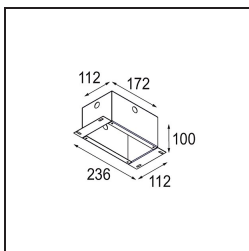

Datum
Klant
Project
Soort

K 72 Recessed 72 1x IP55 LED 4000K Medium Trailing Edge RD White Structure

Specificaties

Materiaal	14041709
Type Lichtbron	LED
LED type	BRIDGELUX V8G6
LED technologie	Led-COB
CRI	Min. 90
Kleurtemperatuur	4000K
Levensduur	L80B20 bij 50.000 Uur
Lamp inbegrepen	Ja
Aantal Lichtbronnen	1
Binning (SDCM)	3
Lichtrichting	Omlaag
Optisch	Reflector
Gemeten gradenbundel (°)	22,5
Ingangsspanning	230 V
Luminaire power (W)	12,0
Elektriciteitsklasse	II
IP-klasse	55
Gloeidraadtest (°C)	960
Protocol Voor Dimmen	Trailing-Edge
Binnen/Buiten	Binnen
Toepassing	Plafond, Wand
Montage	Inbouw
Inbouwopening (mm)	ø65
Montagediepte (mm)	60,0
Verstelbaarheid	Not Applicable
Afstand tot Verlicht Voorwerp (m)	0,1
Primaire Kleur & Primaire Afwerking	Wit, Structuur
Brutogewicht (g)	288,0
Lumenoutput per lampunit (lm)	731
Efficiëntie (lm/W)	60
UGR	22

Bij elk project is er een spot nodig voor algemene verlichting. K is onze suggestie voor wie het simpel maar toch flexibel wil houden. K is verkrijgbaar in twee formaten, 80Ø en 89Ø mm, met een vlakke of hellende rand, in aluminium of met een witte of zwarte structuur. Verkrijgbaar met halogeen en leds. Kies het richtbare model voor nog meer lichtmogelijkheden en meer veelzijdigheid.

TM30 & CRI Diagrammen

Lichtspreiding & Stralingsdiagram

Diagrammen

Installatie Accessoires

10490330 Installation Housing 172x112x100

12291330 Plaster Kit 170x112 - 65 1x

Kies een vereist accessoire