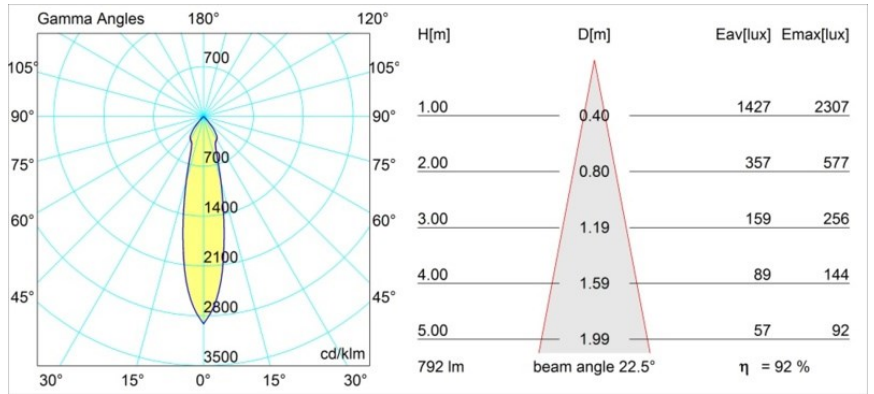

Lichtspreiding & Stralingsdiagram