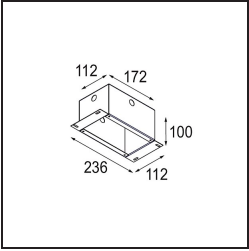

K 72 Recessed 72 lx IP55 LED 4000K Medium Trailing Edge RD White Structure

Specifications

Material	14041709
Tipo de fuente de luz	LED
Tipo de LED	BRIDGELUX V8G6
Tecnología LED	COB LED
CRI	Min. 90
Temperatura del color	4000K
Vida Útil	L80B20 @50.000 horas
Lámpara Incluida	Sí
Número de fuentes de luz	1
Binning (SDCM)	3
Dirección de la luz	Directo
Óptica	Reflector
Ángulo de Apertura medido (°)	22,5
Voltaje de entrada	230V
Luminaire power (W)	12,0
Clasificación eléctrica	II
Clasificación del IP	55
Clasificación de hilo incandescente (°C)	960
Protocolo de regulación	Trailing Edge
Interio/Exterior	Interior
Aplicación	Techo, Pared
Montaje	Empotrado
Tamaño de corte (mm)	ø65
Profundidad de montaje (mm)	60,0
Ajustabilidad	Not Applicable
Distancia al objeto iluminado (m)	0,1
Color principal & Acabado principal	Blanco, Estructura
Peso bruto (g)	288,0
Flujo luminoso por lámpara (lm)	731
Eficacia (lm/W)	60
Índice de deslumbramiento	22

Todo proyecto requiere un foco que proporcione iluminación general. K es nuestra sugerencia para quienes desean obtener sencillez y flexibilidad de un mismo accesorio. K viene en dos tamaños (diámetro de 80 y 89 mm), con borde plano o en declive, en estructura blanca, negra o de aluminio. Disponible en versiones halógena y LED. Elija el modelo direccional para disfrutar de interacción superior de la luz y versatilidad añadida.

TM30 & CRI diagram

Light distribution & beam diagram

Diagrams

Accesorios Instalación

10490330 Installation Housing 172x112x100

12291330 Plaster Kit 170x112 - 65 1x

Choose a required accessory