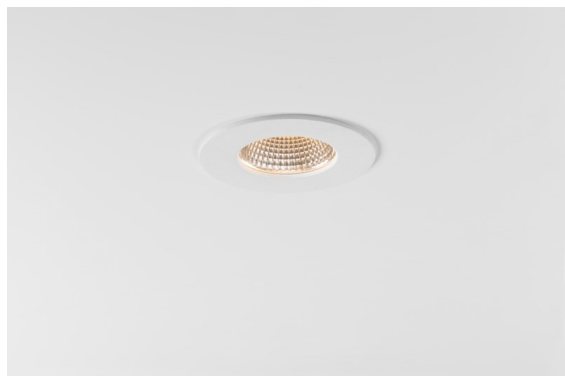

K 72 Recessed 72 lx IP55 LED 4000K Medium Trailing Edge RD White Structure

Specifications

Material	14041709
Tipo de fuente de luz	LED
Tipo de LED	BRIDGELUX V8G6
Tecnología LED	COB LED
CRI	Min. 90
Temperatura del color	4000K
Vida Útil	L80B20 @50.000 horas
Lámpara Incluida	Sí
Número de fuentes de luz	1
Binning (SDCM)	3
Dirección de la luz	Directo
Óptica	Reflector
Ángulo de Apertura medido (°)	22,5
Voltaje de entrada	230V
Luminaire power (W)	12,0
Clasificación eléctrica	II
Clasificación del IP	55
Clasificación de hilo incandescente (°C)	960
Protocolo de regulación	Trailing Edge
Interio/Exterior	Interior
Aplicación	Techo, Pared
Montaje	Empotrado
Tamaño de corte (mm)	ø65
Profundidad de montaje (mm)	60,0
Ajustabilidad	Not Applicable
Distancia al objeto iluminado (m)	0,1
Color principal & Acabado principal	Blanco, Estructura
Peso bruto (g)	288,0
Flujo luminoso por lámpara (lm)	731
Eficacia (lm/W)	60
Índice de deslumbramiento	22

Todo proyecto requiere un foco que proporcione iluminación general. K es nuestra sugerencia para quienes desean obtener sencillez y flexibilidad de un mismo accesorio. K viene en dos tamaños (diámetro de 80 y 89 mm), con borde plano o en declive, en estructura blanca, negra o de aluminio. Disponible en versiones halógena y LED. Elija el modelo direccional para disfrutar de interacción superior de la luz y versatilidad añadida.