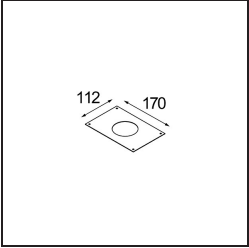

K 72 Recessed 72 lx IP55 LED 4000K Medium Trailing Edge RD White Structure

Specifications

Material	14041709
Tipo de fuente de luz	LED
Tipo de LED	BRIDGELUX V8G6
Tecnología LED	COB LED
CRI	Min. 90
Temperatura del color	4000K
Vida Útil	L80B20 @50.000 horas
Lámpara Incluida	Sí
Número de fuentes de luz	1
Binning (SDCM)	3
Dirección de la luz	Directo
Óptica	Reflector
Ángulo de Apertura medido (°)	22,5
Voltaje de entrada	230V
Luminaire power (W)	12,0
Clasificación eléctrica	II
Clasificación del IP	55
Clasificación de hilo incandescente (°C)	960
Protocolo de regulación	Trailing Edge
Interio/Exterior	Interior
Aplicación	Techo, Pared
Montaje	Empotrado
Tamaño de corte (mm)	ø65
Profundidad de montaje (mm)	60,0
Ajustabilidad	Not Applicable
Distancia al objeto iluminado (m)	0,1
Color principal & Acabado principal	Blanco, Estructura
Peso bruto (g)	288,0
Flujo luminoso por lámpara (lm)	731
Eficacia (lm/W)	60
Índice de deslumbramiento	22

Todo proyecto requiere un foco que proporcione iluminación general. K es nuestra sugerencia para quienes desean obtener sencillez y flexibilidad de un mismo accesorio. K viene en dos tamaños (diámetro de 80 y 89 mm), con borde plano o en declive, en estructura blanca, negra o de aluminio. Disponible en versiones halógena y LED. Elija el modelo direccional para disfrutar de interacción superior de la luz y versatilidad añadida.

TM30 & CRI diagram

Light distribution & beam diagram

Diagrams

Accesorios Instalación

10490330 Installation Housing 172x112x100

12291330 Plaster Kit 170x112 - 65 1x

Choose a required accessory