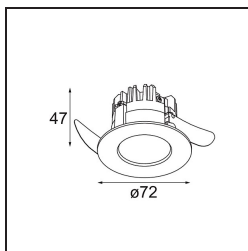

K 72 Recessed 72 lx IP55 LED 4000K Medium Trailing Edge RD White Structure

Specifications

Material	14041709
Tipo de fuente de luz	LED
Tipo de LED	BRIDGELUX V8G6
Tecnología LED	COB LED
CRI	Min. 90
Temperatura del color	4000K
Vida Útil	L80B20 @50.000 horas
Lámpara Incluida	Sí
Número de fuentes de luz	1
Binning (SDCM)	3
Dirección de la luz	Directo
Óptica	Reflector
Ángulo de Apertura medido (°)	22,5
Voltaje de entrada	230V
Luminaire power (W)	12,0
Clasificación eléctrica	II
Clasificación del IP	55
Clasificación de hilo incandescente (°C)	960
Protocolo de regulación	Trailing Edge
Interio/Exterior	Interior
Aplicación	Techo, Pared
Montaje	Empotrado
Tamaño de corte (mm)	ø65
Profundidad de montaje (mm)	60,0
Ajustabilidad	Not Applicable
Distancia al objeto iluminado (m)	0,1
Color principal & Acabado principal	Blanco, Estructura
Peso bruto (g)	288,0
Flujo luminoso por lámpara (lm)	731
Eficacia (lm/W)	60
Índice de deslumbramiento	22

Todo proyecto requiere un foco que proporcione iluminación general. K es nuestra sugerencia para quienes desean obtener sencillez y flexibilidad de un mismo accesorio. K viene en dos tamaños (diámetro de 80 y 89 mm), con borde plano o en declive, en estructura blanca, negra o de aluminio. Disponible en versiones halógena y LED. Elija el modelo direccional para disfrutar de interacción superior de la luz y versatilidad añadida.

TM30 & CRI diagram

Light distribution & beam diagram

Diagrams

Accesorios Instalación

10490330 Installation Housing 172x112x100

12291330 Plaster Kit 170x112 - 65 1x

Choose a required accessory