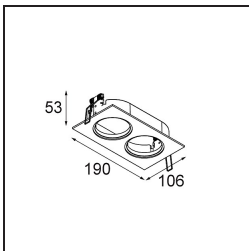

14042109 K-Set 72 2x White Structure

14042132 K-Set 72 2x Black Structure