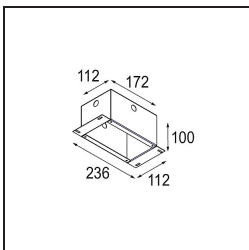

Montagezubehör

10490330 Installation Housing 172x112x100