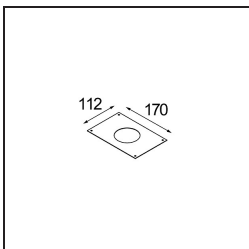

12291330 Plaster Kit 170x112 - 65 1x

■ Wählen Sie das benötigte Zubehör