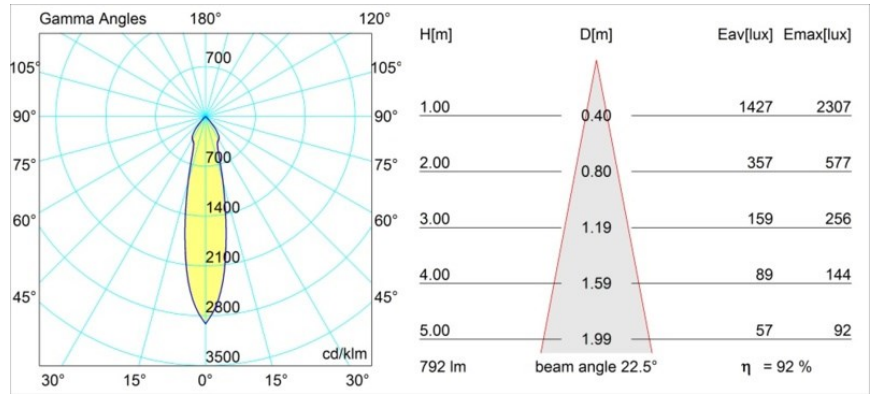

### Spezifikationen

Material	14041709
Typ der Lichtquelle	LED
LED Typ	BRIDGELUX V8G6
LED-Technologie	COB-LED
CRI	Min. 90
Farbtemperatur	4000K
Lebensdauer	L80 B20 bei 50.000 Stunden
Leuchtmittel enthalten	Ja
Anzahl Lichtquellen	1
Binning (SDCM)	3
Lichtrichtung	Abwärts
Optik	Reflektor
Gemessene Abstrahlwinkel (°)	22,5
Eingangsspannung	230 V
Luminaire power (W)	12,0
Schutzklasse	II
Schutzart	55
Glühdrahtprüfung (°C)	960
Dimmprotokoll	Phasenabschnittdimmung
Innen/Außen	Innen
Anwendung	Decke, Wand
Montage	Einbau
Ausschnittgröße (mm)	ø65
Einbautiefe (mm)	60,0
Verstellbarkeit	Not Applicable
Abstand zum beleuchteten Objekt (m)	0,1
Primärfarbe & Primäres Finish	Weiß, Strukturiert
Bruttogewicht (g)	288,0
Lichtstrom pro Lampe (lm)	731
Effizienz (lm/W)	60
UGR	22

Jedes Projekt erfordert eine Spotleuchte für die Allgemeinbeleuchtung. Die K ist unser Vorschlag für Menschen, die Dinge einfach halten und dennoch flexibel bleiben wollen. Die K kommt in zwei Größen mit einem Durchmesser von 80 oder 89 mm, gerader oder abgeschrägter Kante und in Aluminium oder mit weißer oder schwarzer Struktur. Erhältlich mit Halogen- und LED-Leuchtmittel. Wählen Sie die direktionale Variante, um ein stärkeres Zusammenspiel von Licht und mehr Vielseitigkeit erzielen.

**TM30 & CRI Diagramm**

**Lichtverteilung und Lichtverteilungskurve**

Diagramm