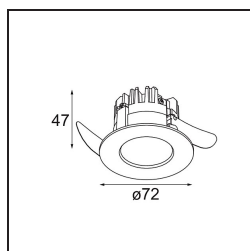

Datum
Klant
Project
Soort

K 72 Recessed 72 1x IP55 LED 4000K Spot Trailing Edge RD White Structure

Specificaties

Materiaal	14041609
Type Lichtbron	LED
LED type	BRIDGELUX V8G6
LED technologie	Led-COB
CRI	Min. 90
Kleurtemperatuur	4000K
Levensduur	L80B20 bij 50.000 Uur
Lamp inbegrepen	Ja
Aantal Lichtbronnen	1
Binning (SDCM)	3
Lichtrichting	Omlaag
Optisch	Reflector
Gemeten gradenbundel (°)	15,7
Ingangsspanning	230 V
Luminaire power (W)	12,0
Elektriciteitsklasse	II
IP-klasse	55
Gloeidraadtest (°C)	960
Protocol Voor Dimmen	Trailing-Edge
Binnen/Buiten	Binnen
Toepassing	Plafond, Wand
Montage	Inbouw
Inbouwopening (mm)	ø65
Montagediepte (mm)	60,0
Verstelbaarheid	Not Applicable
Afstand tot Verlicht Voorwerp (m)	0,1
Primaire Kleur & Primaire Afwerking	Wit, Structuur
Brutogewicht (g)	288,0
Lumenoutput per lampunit (lm)	731
Efficiëntie (lm/W)	60
UGR	21

Bij elk project is er een spot nodig voor algemene verlichting. K is onze suggestie voor wie het simpel maar toch flexibel wil houden. K is verkrijgbaar in twee formaten, 80Ø en 89Ø mm, met een vlakke of hellende rand, in aluminium of met een witte of zwarte structuur. Verkrijgbaar met halogeen en leds. Kies het richtbare model voor nog meer lichtmogelijkheden en meer veelzijdigheid.