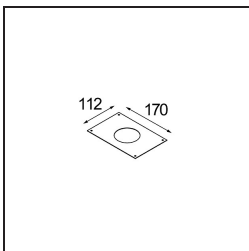

12291330 Plaster Kit 170x112 - 65 1x

Choose a required accessory