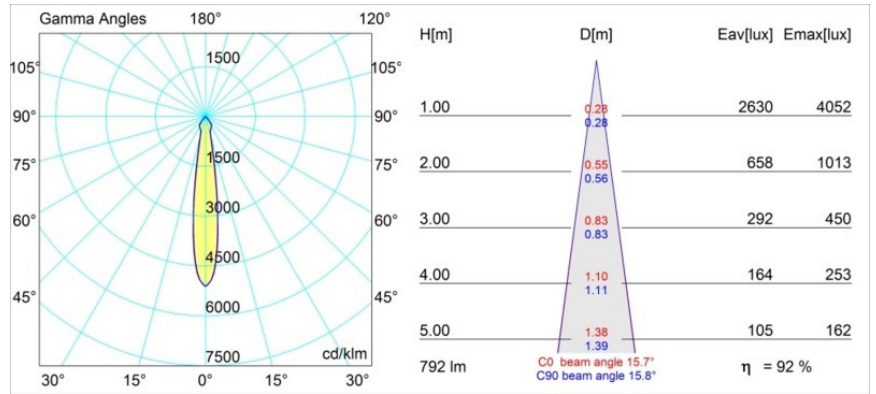

Light distribution & beam diagram