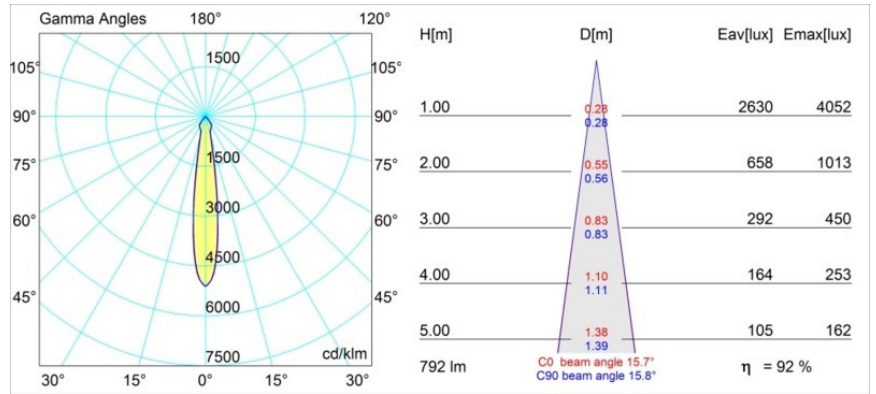

### Spezifikationen

Material	14041609
Typ der Lichtquelle	LED
LED Typ	BRIDGELUX V8G6
LED-Technologie	COB-LED
CRI	Min. 90
Farbtemperatur	4000K
Lebensdauer	L80 B20 bei 50.000 Stunden
Leuchtmittel enthalten	Ja
Anzahl Lichtquellen	1
Binning (SDCM)	3
Lichtrichtung	Abwärts
Optik	Reflektor
Gemessene Abstrahlwinkel (°)	15,7
Eingangsspannung	230 V
Luminaire power (W)	12,0
Schutzklasse	II
Schutzart	55
Glühdrahtprüfung (°C)	960
Dimmprotokoll	Phasenabschrittdimmung
Innen/Außen	Innen
Anwendung	Decke, Wand
Montage	Einbau
Ausschnittgröße (mm)	ø65
Einbautiefe (mm)	60,0
Verstellbarkeit	Not Applicable
Abstand zum beleuchteten Objekt (m)	0,1
Primärfarbe & Primäres Finish	Weiß, Strukturiert
Bruttogewicht (g)	288,0
Lichtstrom pro Lampe (lm)	731
Effizienz (lm/W)	60
UGR	21

Jedes Projekt erfordert eine Spotleuchte für die Allgemeinbeleuchtung. Die K ist unser Vorschlag für Menschen, die Dinge einfach halten und dennoch flexibel bleiben wollen. Die K kommt in zwei Größen mit einem Durchmesser von 80 oder 89 mm, gerader oder abgeschrägter Kante und in Aluminium oder mit weißer oder schwarzer Struktur. Erhältlich mit Halogen- und LED-Leuchtmittel. Wählen Sie die direktionale Variante, um ein stärkeres Zusammenspiel von Licht und mehr Vielseitigkeit erzielen.

Spezifikationen

**TM30 & CRI Diagramm**

**Lichtverteilung und Lichtverteilungskurve**

Diagramm