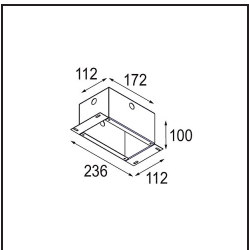

Montagezubehör

10490330 Installation Housing 172x112x100