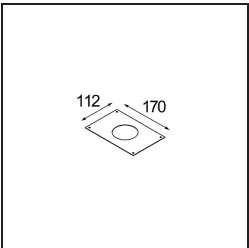

12291330 Plaster Kit 170x112 - 65 1x

Wählen Sie das benötigte Zubehör