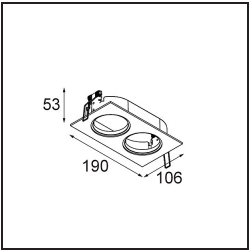

14042109 K-Set 72 2x White Structure

14042132 K-Set 72 2x Black Structure