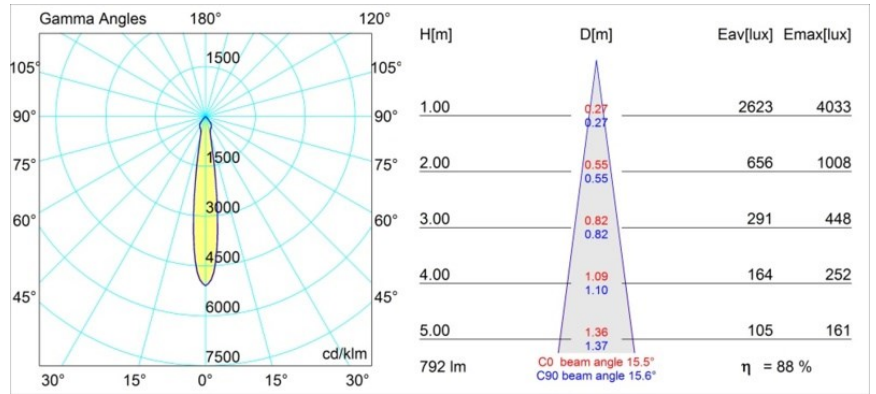

Lichtspreading & Stralingsdiagram