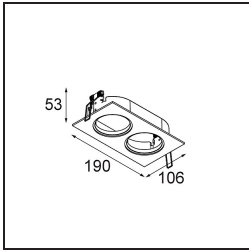

14042109 K-Set 72 2x White Structure

14042132 K-Set 72 2x Black Structure