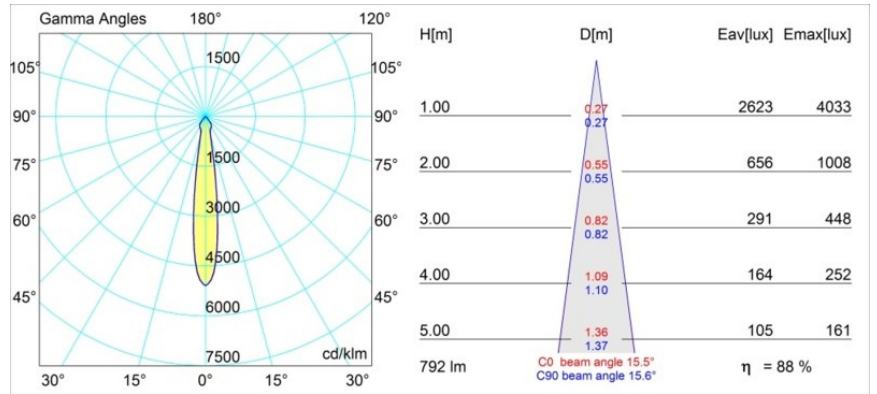

### Spezifikationen

Material	14041632
Typ der Lichtquelle	LED
LED Typ	BRIDGELUX V8G6
LED-Technologie	COB-LED
CRI	Min. 90
Farbtemperatur	4000K
Lebensdauer	L80 B20 bei 50.000 Stunden
Leuchtmittel enthalten	Ja
Anzahl Lichtquellen	1
Binning (SDCM)	3
Lichtrichtung	Abwärts
Optik	Reflektor
Gemessene Abstrahlwinkel (°)	15,5
Eingangsspannung	230 V
Luminaire power (W)	12,0
Schutzklasse	II
Schutzart	55
Glühdrahtprüfung (°C)	960
Dimmprotokoll	Phasenabschrittdimmung
Innen/Außen	Innen
Anwendung	Decke, Wand
Montage	Einbau
Ausschnittgröße (mm)	ø65
Einbautiefe (mm)	60,0
Verstellbarkeit	Not Applicable
Abstand zum beleuchteten Objekt (m)	0,1
Primärfarbe & Primäres Finish	Schwarz, Strukturiert
Bruttogewicht (g)	189,0
Lichtstrom pro Lampe (lm)	704
Effizienz (lm/W)	58
UGR	21

Jedes Projekt erfordert eine Spotleuchte für die Allgemeinbeleuchtung. Die K ist unser Vorschlag für Menschen, die Dinge einfach halten und dennoch flexibel bleiben wollen. Die K kommt in zwei Größen mit einem Durchmesser von 80 oder 89 mm, gerader oder abgeschrägter Kante und in Aluminium oder mit weißer oder schwarzer Struktur. Erhältlich mit Halogen- und LED-Leuchtmittel. Wählen Sie die direktionale Variante, um ein stärkeres Zusammenspiel von Licht und mehr Vielseitigkeit erzielen.

**TM30 & CRI Diagramm**

**Lichtverteilung und Lichtverteilungskurve**

Diagramm