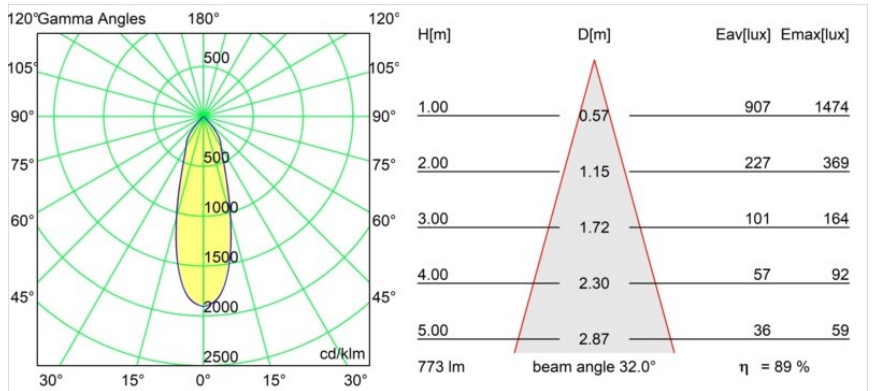

#### Spezifikationen

Material	14041532
Typ der Lichtquelle	LED
LED Typ	BRIDGELUX V8G8
LED-Technologie	COB-LED
CRI	Min. 90
Farbtemperatur	3000K
Lebensdauer	L90B10 bei 50.000 Stunden
Leuchtmittel enthalten	Ja
Anzahl Lichtquellen	1
CIE-Fluxcode	95 100 100 100 90
Binning (SDCM)	2
Lichtrichtung	Abwärts
Optik	Reflektor
Gemessene Abstrahlwinkel (°)	32,0
Eingangsspannung	230 V
Luminaire power (W)	9,5
Schutzklasse	II
Schutzart	55
Glühdrahtprüfung (°C)	960
Dimmprotokoll	Phasenabschrittdimmung
Innen/Außen	Innen
Anwendung	Decke, Wand
Montage	Einbau
Ausschnittgröße (mm)	ø65
Einbautiefe (mm)	60,0
Verstellbarkeit	Not Applicable
Abstand zum beleuchteten Objekt (m)	0,1
Primärfarbe & Primäres Finish	Schwarz, Strukturiert
Bruttogewicht (g)	189,0
Lichtstrom pro Lampe (lm)	694
Effizienz (lm/W)	73
UGR	21

**TM30 & CRI Diagramm**

**Lichtverteilung und Lichtverteilungskurve**

Diagramm