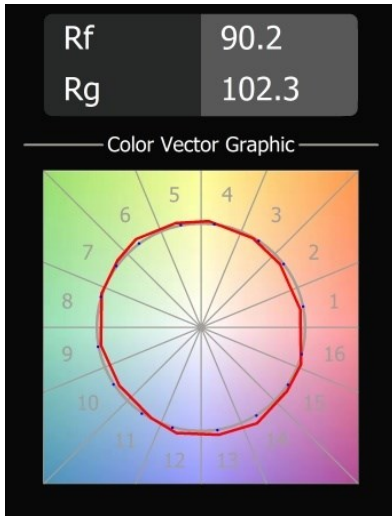

#### Spezifikationen

Material	14041532
Typ der Lichtquelle	LED
LED Typ	BRIDGELUX V8G8
LED-Technologie	COB-LED
CRI	Min. 90
Farbtemperatur	3000K
Lebensdauer	L90B10 bei 50.000 Stunden
Leuchtmittel enthalten	Ja
Anzahl Lichtquellen	1
CIE-Fluxcode	95 100 100 100 90
Binning (SDCM)	2
Lichtrichtung	Abwärts
Optik	Reflektor
Gemessene Abstrahlwinkel (°)	32,0
Eingangsspannung	230 V
Luminaire power (W)	9,5
Schutzklasse	II
Schutzart	55
Glühdrahtprüfung (°C)	960
Dimmprotokoll	Phasenabschrittdimmung
Innen/Außen	Innen
Anwendung	Decke, Wand
Montage	Einbau
Ausschnittgröße (mm)	ø65
Einbautiefe (mm)	60,0
Verstellbarkeit	Not Applicable
Abstand zum beleuchteten Objekt (m)	0,1
Primärfarbe & Primäres Finish	Schwarz, Strukturiert
Bruttogewicht (g)	189,0
Lichtstrom pro Lampe (lm)	694
Effizienz (lm/W)	73
UGR	21

**TM30 & CRI Diagramm**

**Lichtverteilung und Lichtverteilungskurve**

Diagramm