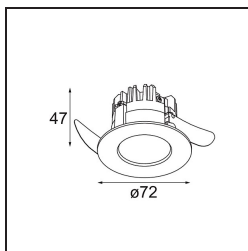

### K 72 Recessed 72 1x IP55 LED 3000K Flood Trailing Edge RD Black Structure

#### Spezifikationen

Material	14041532
Typ der Lichtquelle	LED
LED Typ	BRIDGELUX V8G8
LED-Technologie	COB-LED
CRI	Min. 90
Farbtemperatur	3000K
Lebensdauer	L90B10 bei 50.000 Stunden
Leuchtmittel enthalten	Ja
Anzahl Lichtquellen	1
CIE-Fluxcode	95 100 100 100 90
Binning (SDCM)	2
Lichtrichtung	Abwärts
Optik	Reflektor
Gemessene Abstrahlwinkel (°)	32,0
Eingangsspannung	230 V
Luminaire power (W)	9,5
Schutzklasse	II
Schutzart	55
Glühdrahtprüfung (°C)	960
Dimmprotokoll	Phasenabschrittdimmung
Innen/Außen	Innen
Anwendung	Decke, Wand
Montage	Einbau
Ausschnittgröße (mm)	ø65
Einbautiefe (mm)	60,0
Verstellbarkeit	Not Applicable
Abstand zum beleuchteten Objekt (m)	0,1
Primärfarbe & Primäres Finish	Schwarz, Strukturiert
Bruttogewicht (g)	189,0
Lichtstrom pro Lampe (lm)	694
Effizienz (lm/W)	73
UGR	21

Jedes Projekt erfordert eine Spotleuchte für die Allgemeinbeleuchtung. Die K ist unser Vorschlag für Menschen, die Dinge einfach halten und dennoch flexibel bleiben wollen. Die K kommt in zwei Größen mit einem Durchmesser von 80 oder 89 mm, gerader oder abgeschrägter Kante und in Aluminium oder mit weißer oder schwarzer Struktur. Erhältlich mit Halogen- und LED-Leuchtmittel. Wählen Sie die direktionale Variante, um ein stärkeres Zusammenspiel von Licht und mehr Vielseitigkeit erzielen.