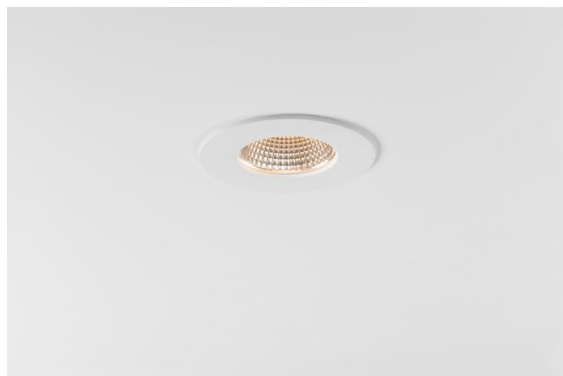

K 72 Recessed 72 1x IP55 LED 3000K Flood Trailing Edge RD White Structure

Specifications

Materiale	14041509
Tipo di Sorgente	LED
Tipologia LED	BRIDGELUX V8G8
Tecnologie LED	COB
CRI	Min. 90
Temperatura di colore della luce	3000K
Vita utile	L90B10 @50.000 ore
Lampadina inclusa	Sì
Numero di fonte luminosa	1
Codice di flusso CIE	93 98 99 100 92
Binning (SDCM)	2
Direzione della luce	Diretta
Ottiche	Riflettore
Fascio misurato (°)	32,2
Volt in ingresso	230V
Luminaire power (W)	9,5
Classificazione elettrica	II
Grado IP	55
Test filo a caldo (°C)	960
Protocollo di regolazione (Dimmer)	Taglio di fase
Interno/Esterno	Interno
Applicazione	Soffitto, Parete
Montaggio	Incassato
Foro d'incasso (mm)	ø65
Profondità di montaggio (mm)	60,0
Orientabilità	Not Applicable
Distanza dall'oggetto illuminato (m)	0,1
Colore primario & Finitura primaria	Bianco, Strutturata
Peso lordo (g)	288,0
Flusso luminoso per lampade (lm)	712
Efficienza (lm/W)	75
Livello abbagliamento	22

Ogni progetto ha bisogno di uno spot per l'illuminazione generale. K è il nostro suggerimento per chi ama la semplicità, ma anche la flessibilità. K è disponibile in due diametri da 80 e 89 mm, con bordo piatto o inclinato, in alluminio o con struttura bianca o nera. Disponibile con luce alogena e LED. Scegli il modello direzionale per esaltare il gioco di luci e la versatilità.