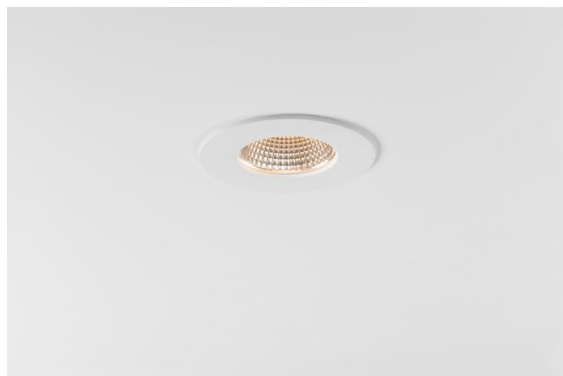

Date
Customer
Project
Type

K 72 Recessed 72 lx IP55 LED 3000K Flood Trailing Edge RD White Structure

Specifications

Material	14041509
Tipo de fuente de luz	LED
Tipo de LED	BRIDGELUX V8G8
Tecnología LED	COB LED
CRI	Min. 90
Temperatura del color	3000K
Vida Útil	L90B10 @50.000 horas
Lámpara Incluida	Sí
Número de fuentes de luz	1
Código de flujo CIE	93 98 99 100 92
Binning (SDCM)	2
Dirección de la luz	Directo
Óptica	Reflector
Ángulo de Apertura medido (°)	32,2
Voltaje de entrada	230V
Luminaire power (W)	9,5
Clasificación eléctrica	II
Clasificación del IP	55
Clasificación de hilo incandescente (°C)	960
Protocolo de regulación	Trailing Edge
Interio/Exterior	Interior
Aplicación	Techo, Pared
Montaje	Empotrado
Tamaño de corte (mm)	ø65
Profundidad de montaje (mm)	60,0
Ajustabilidad	Not Applicable
Distancia al objeto iluminado (m)	0,1
Color principal & Acabado principal	Blanco, Estructura
Peso bruto (g)	288,0
Flujo luminoso por lámpara (lm)	712
Eficacia (lm/W)	75
Índice de deslumbramiento	22

Todo proyecto requiere un foco que proporcione iluminación general. K es nuestra sugerencia para quienes desean obtener sencillez y flexibilidad de un mismo accesorio. K viene en dos tamaños (diámetro de 80 y 89 mm), con borde plano o en declive, en estructura blanca, negra o de aluminio. Disponible en versiones halógena y LED. Elija el modelo direccional para disfrutar de interacción superior de la luz y versatilidad añadida.