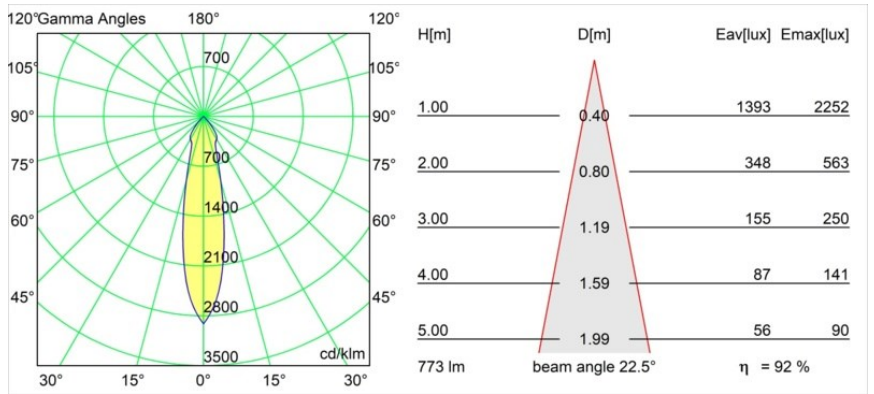

Lichtspreiding & Stralingsdiagram