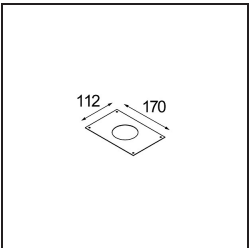

- **12291330** Plaster Kit 170x112 - 65 1x

Kies een vereist accessoire