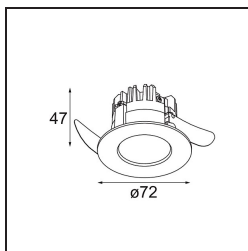

Datum
Klant
Project
Soort

K 72 Recessed 72 1x IP55 LED 3000K Medium Trailing Edge RD White Structure

Specificaties

Materiaal	14041409
Type Lichtbron	LED
LED type	BRIDGELUX V8G8
LED technologie	Led-COB
CRI	Min. 90
Kleurtemperatuur	3000K
Levensduur	L90B10 bij 50.000 Uur
Lamp inbegrepen	Ja
Aantal Lichtbronnen	1
CIE-fluxcode	93 98 99 100 92
Binning (SDCM)	2
Lichtrichting	Omlaag
Optisch	Reflector
Gemeten gradenbundel (°)	22,5
Ingangsspanning	230 V
Luminaire power (W)	9,5
Elektriciteitsklasse	II
IP-klasse	55
Gloeidraadtest (°C)	960
Protocol Voor Dimmen	Trailing-Edge
Binnen/Buiten	Binnen
Toepassing	Plafond, Wand
Montage	Inbouw
Inbouwopening (mm)	ø65
Montagediepte (mm)	60,0
Verstelbaarheid	Not Applicable
Afstand tot Verlicht Voorwerp (m)	0,1
Primaire Kleur & Primaire Afwerking	Wit, Structuur
Brutogewicht (g)	288,0
Lumenoutput per lampunit (lm)	714
Efficiëntie (lm/W)	75
UGR	22

Bij elk project is er een spot nodig voor algemene verlichting. K is onze suggestie voor wie het simpel maar toch flexibel wil houden. K is verkrijgbaar in twee formaten, 80Ø en 89Ø mm, met een vlakke of hellende rand, in aluminium of met een witte of zwarte structuur. Verkrijgbaar met halogeen en leds. Kies het richtbare model voor nog meer lichtmogelijkheden en meer veelzijdigheid.