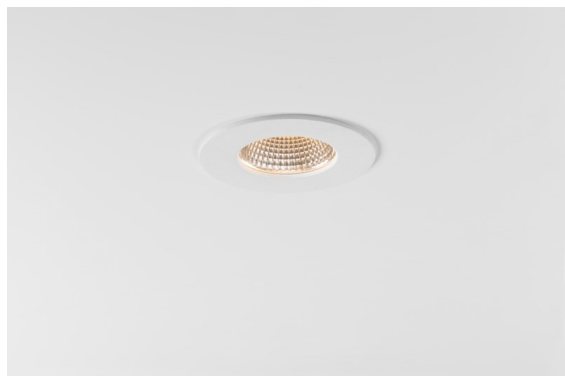

Datum
Klant
Project
Soort

K 72 Recessed 72 1x IP55 LED 3000K Medium Trailing Edge RD White Structure

Specificaties

Materiaal	14041409
Type Lichtbron	LED
LED type	BRIDGELUX V8G8
LED technologie	Led-COB
CRI	Min. 90
Kleurtemperatuur	3000K
Levensduur	L90B10 bij 50.000 Uur
Lamp inbegrepen	Ja
Aantal Lichtbronnen	1
CIE-fluxcode	93 98 99 100 92
Binning (SDCM)	2
Lichtrichting	Omlaag
Optisch	Reflector
Gemeten gradenbundel (°)	22,5
Ingangsspanning	230 V
Luminaire power (W)	9,5
Elektriciteitsklasse	II
IP-klasse	55
Gloeidraadtest (°C)	960
Protocol Voor Dimmen	Trailing-Edge
Binnen/Buiten	Binnen
Toepassing	Plafond, Wand
Montage	Inbouw
Inbouwopening (mm)	ø65
Montagediepte (mm)	60,0
Verstelbaarheid	Not Applicable
Afstand tot Verlicht Voorwerp (m)	0,1
Primaire Kleur & Primaire Afwerking	Wit, Structuur
Brutogewicht (g)	288,0
Lumenoutput per lampunit (lm)	714
Efficiëntie (lm/W)	75
UGR	22

Bij elk project is er een spot nodig voor algemene verlichting. K is onze suggestie voor wie het simpel maar toch flexibel wil houden. K is verkrijgbaar in twee formaten, 80Ø en 89Ø mm, met een vlakke of hellende rand, in aluminium of met een witte of zwarte structuur. Verkrijgbaar met halogeen en leds. Kies het richtbare model voor nog meer lichtmogelijkheden en meer veelzijdigheid.