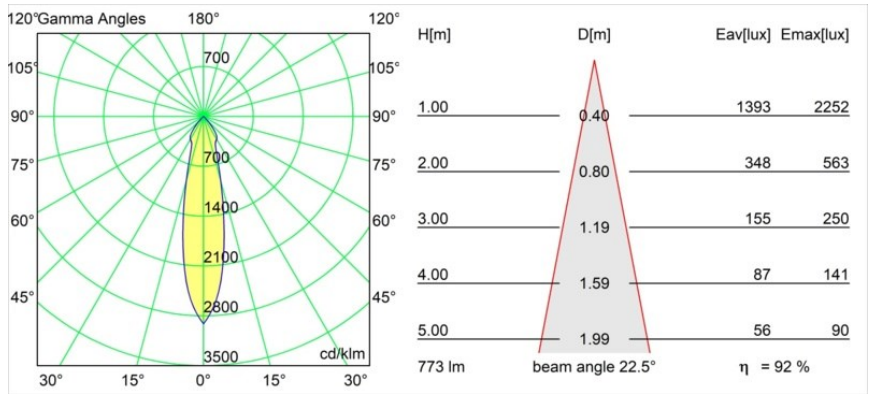

Light distribution & beam diagram