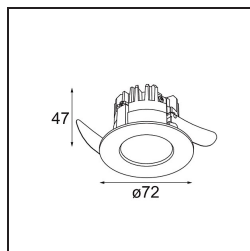

### Specifications

Materiale	14041409
Tipo di Sorgente	LED
Tipologia LED	BRIDGELUX V8G8
Tecnologie LED	COB
CRI	Min. 90
Temperatura di colore della luce	3000K
Vita utile	L90B10 @50.000 ore
Lampadina inclusa	Sì
Numero di fonte luminosa	1
Codice di flusso CIE	93 98 99 100 92
Binning (SDCM)	2
Direzione della luce	Diretta
Ottiche	Riflettore
Fascio misurato (°)	22,5
Volt in ingresso	230V
Luminaire power (W)	9,5
Classificazione elettrica	II
Grado IP	55
Test filo a caldo (°C)	960
Protocollo di regolazione (Dimmer)	Taglio di fase
Interno/Esterno	Interno
Applicazione	Soffitto, Parete
Montaggio	Incassato
Foro d'incasso (mm)	ø65
Profondità di montaggio (mm)	60,0
Orientabilità	Not Applicable
Distanza dall'oggetto illuminato (m)	0,1
Colore primario & Finitura primaria	Bianco, Strutturata
Peso lordo (g)	288,0
Flusso luminoso per lampade (lm)	714
Efficienza (lm/W)	75
Livello abbagliamento	22

Ogni progetto ha bisogno di uno spot per l'illuminazione generale. K è il nostro suggerimento per chi ama la semplicità, ma anche la flessibilità. K è disponibile in due diametri da 80 e 89 mm, con bordo piatto o inclinato, in alluminio o con struttura bianca o nera. Disponibile con luce alogena e LED. Scegli il modello direzionale per esaltare il gioco di luci e la versatilità.