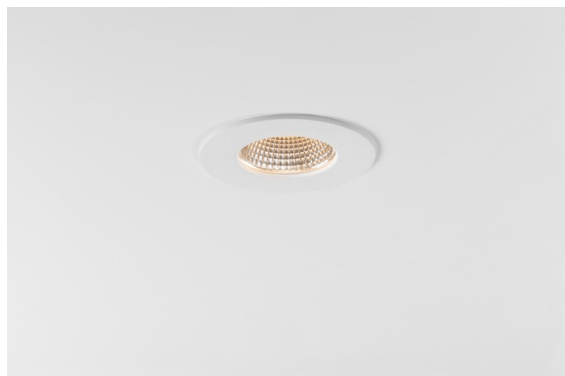

Date
Customer
Project
Type

*K 72 Recessed 72 1x IP55 LED 3000K Medium Trailing Edge RD White Structure*

### Specifications

Materiale	14041409
Tipo di Sorgente	LED
Tipologia LED	BRIDGELUX V8G8
Tecnologie LED	COB
CRI	Min. 90
Temperatura di colore della luce	3000K
Vita utile	L90B10 @50.000 ore
Lampadina inclusa	Sì
Numero di fonte luminosa	1
Codice di flusso CIE	93 98 99 100 92
Binning (SDCM)	2
Direzione della luce	Diretta
Ottiche	Riflettore
Fascio misurato (°)	22,5
Volt in ingresso	230V
Luminaire power (W)	9,5
Classificazione elettrica	II
Grado IP	55
Test filo a caldo (°C)	960
Protocollo di regolazione (Dimmer)	Taglio di fase
Interno/Esterno	Interno
Applicazione	Soffitto, Parete
Montaggio	Incassato
Foro d'incasso (mm)	ø65
Profondità di montaggio (mm)	60,0
Orientabilità	Not Applicable
Distanza dall'oggetto illuminato (m)	0,1
Colore primario & Finitura primaria	Bianco, Strutturata
Peso lordo (g)	288,0
Flusso luminoso per lampade (lm)	714
Efficienza (lm/W)	75
Livello abbagliamento	22

Ogni progetto ha bisogno di uno spot per l'illuminazione generale. K è il nostro suggerimento per chi ama la semplicità, ma anche la flessibilità. K è disponibile in due diametri da 80 e 89 mm, con bordo piatto o inclinato, in alluminio o con struttura bianca o nera. Disponibile con luce alogena e LED. Scegli il modello direzionale per esaltare il gioco di luci e la versatilità.