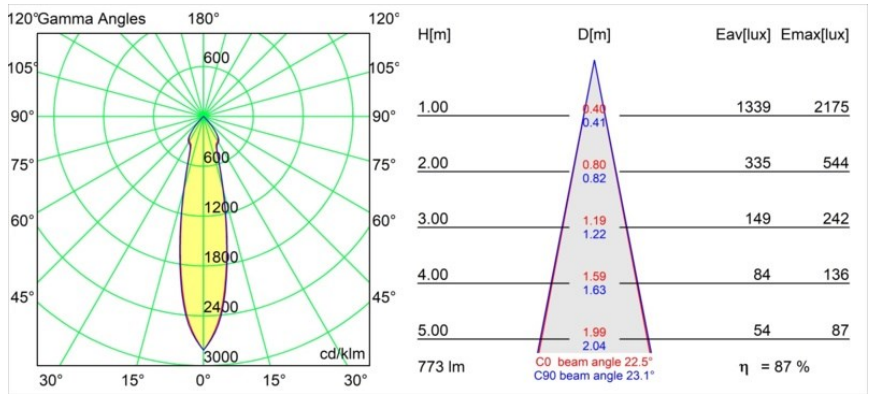

Lichtspreading & Stralingsdiagram