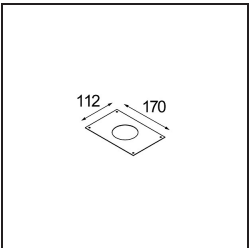

- **12291330** Plaster Kit 170x112 - 65 1x

■ Kies een vereist accessoire