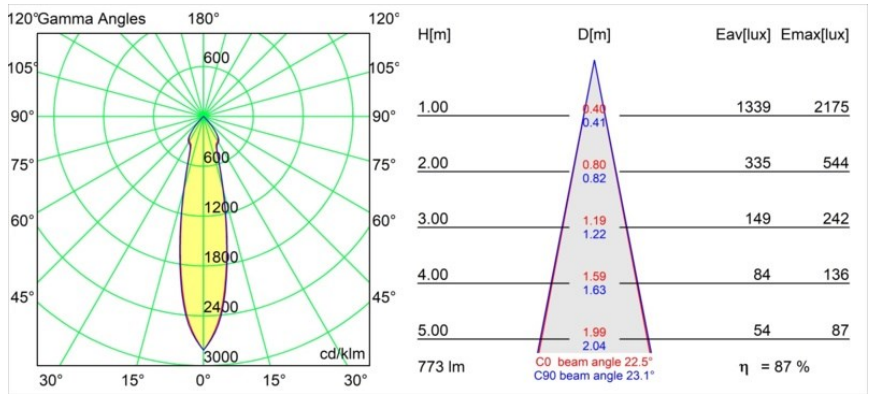

Light distribution & beam diagram