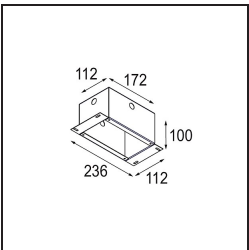

Installatie Accessoires

- **10490330** Installation Housing 172x112x100