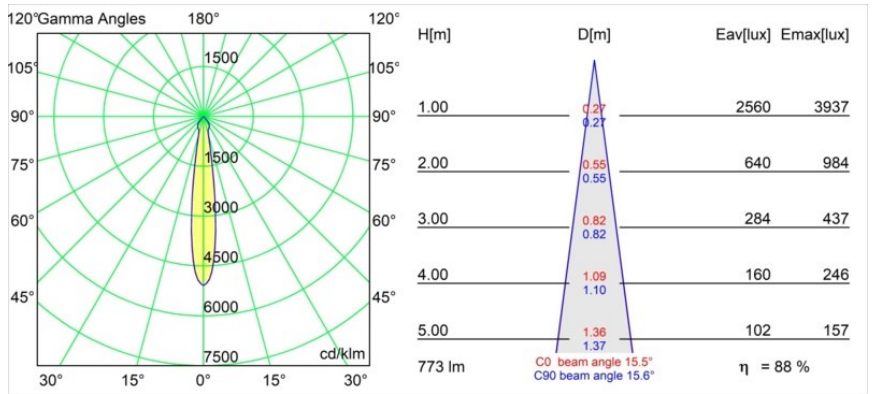

Lichtspreading & Stralingsdiagram