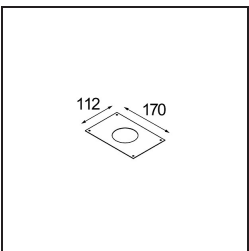

- **12291330** Plaster Kit 170x112 - 65 1x

■ Kies een vereist accessoire