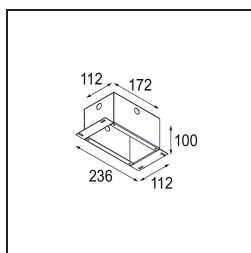

Accessori Installazione

10490330 Installation Housing 172x112x100