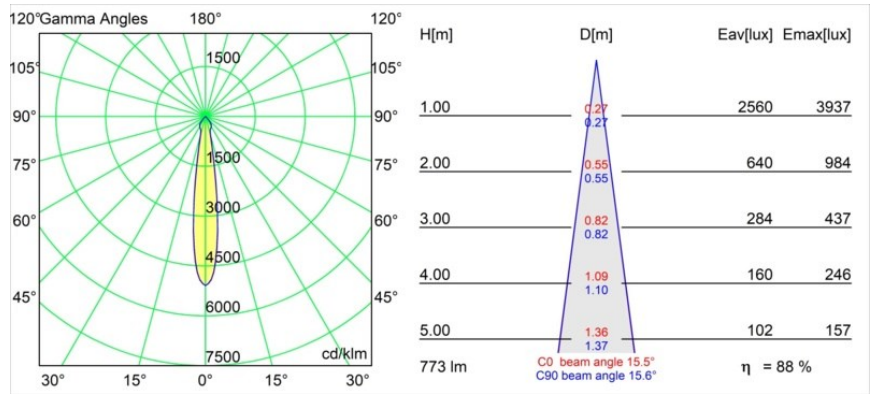

Light distribution & beam diagram