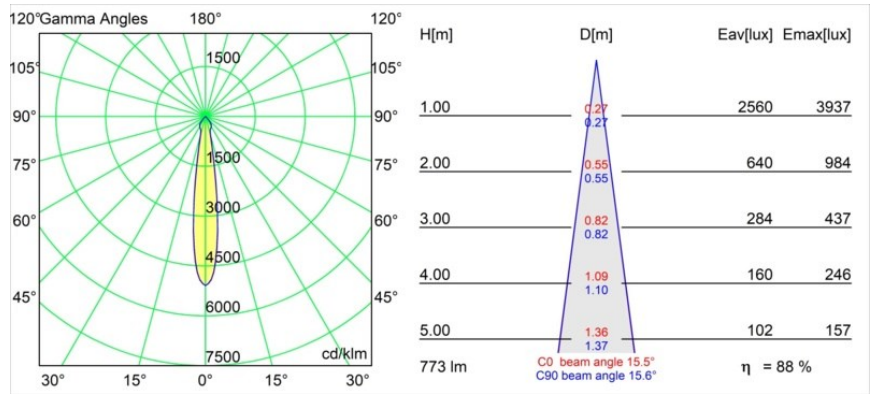

#### Spezifikationen

Material	14041332
Typ der Lichtquelle	LED
LED Typ	BRIDGELUX V8G8
LED-Technologie	COB-LED
CRI	Min. 90
Farbtemperatur	3000K
Lebensdauer	L90B10 bei 50.000 Stunden
Leuchtmittel enthalten	Ja
Anzahl Lichtquellen	1
CIE-Fluxcode	95 100 100 100 89
Binning (SDCM)	2
Lichtrichtung	Abwärts
Optik	Reflektor
Gemessene Abstrahlwinkel (°)	15,5
Eingangsspannung	230 V
Luminaire power (W)	9,5
Schutzklasse	II
Schutzart	55
Glühdrahtprüfung (°C)	960
Dimmprotokoll	Phasenabschrittdimmung
Innen/Außen	Innen
Anwendung	Decke, Wand
Montage	Einbau
Ausschnittgröße (mm)	ø65
Einbautiefe (mm)	60,0
Verstellbarkeit	Not Applicable
Abstand zum beleuchteten Objekt (m)	0,1
Primärfarbe & Primäres Finish	Schwarz, Strukturiert
Bruttogewicht (g)	189,0
Lichtstrom pro Lampe (lm)	687
Effizienz (lm/W)	72
UGR	21

**TM30 & CRI Diagramm**

**Lichtverteilung und Lichtverteilungskurve**

Diagramm