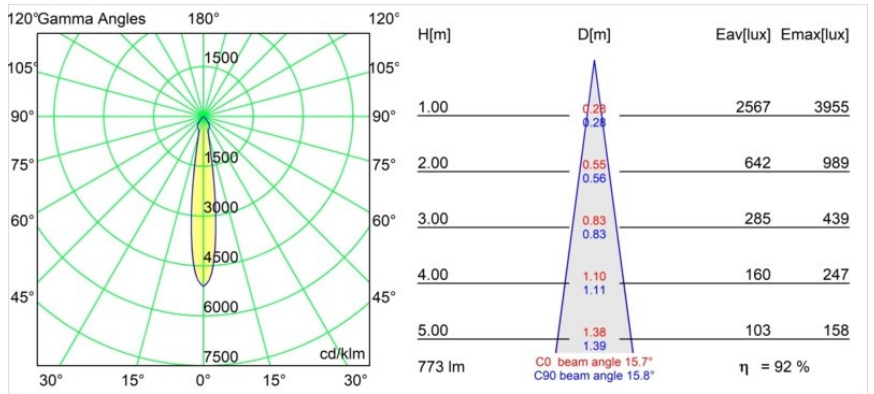

Lichtspreiding & Stralingsdiagram