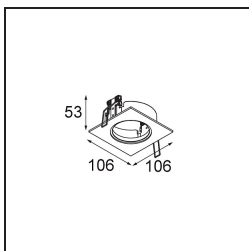

Datum
Klant
Project
Soort

K 72 Recessed 72 1x IP55 LED 3000K Spot Trailing Edge RD White Structure

Specificaties

Materiaal	14041309
Type Lichtbron	LED
LED type	BRIDGELUX V8G8
LED technologie	Led-COB
CRI	Min. 90
Kleurtemperatuur	3000K
Levensduur	L90B10 bij 50.000 Uur
Lamp inbegrepen	Ja
Aantal Lichtbronnen	1
CIE-fluxcode	94 99 100 100 92
Binning (SDCM)	2
Lichtrichting	Omlaag
Optisch	Reflector
Gemeten gradenbundel (°)	15,7
Ingangsspanning	230 V
Luminaire power (W)	9,5
Elektriciteitsklasse	II
IP-klasse	55
Gloeidraadtest (°C)	960
Protocol Voor Dimmen	Trailing-Edge
Binnen/Buiten	Binnen
Toepassing	Plafond, Wand
Montage	Inbouw
Inbouwopening (mm)	ø65
Montagediepte (mm)	60,0
Verstelbaarheid	Not Applicable
Afstand tot Verlicht Voorwerp (m)	0,1
Primaire Kleur & Primaire Afwerking	Wit, Structuur
Brutogewicht (g)	288,0
Lumenoutput per lampunit (lm)	713
Efficiëntie (lm/W)	75
UGR	22

TM30 & CRI Diagrammen

Lichtspreiding & Stralingsdiagram

Diagrammen

Decoratieve Accessoires

14042009 K-Set 72 1x White Structure

14042032 K-Set 72 1x Black Structure

14042109 K-Set 72 2x White Structure

14042132 K-Set 72 2x Black Structure