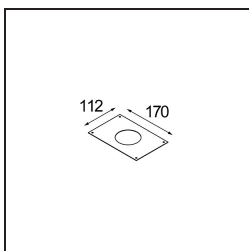

12291330 Plaster Kit 170x112 - 65 1x

Kies een vereist accessoire