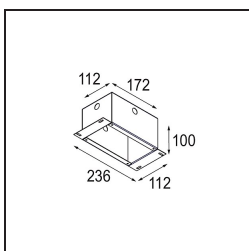

Installatie Accessoires

10490330 Installation Housing 172x112x100