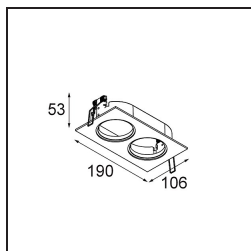

14042109 K-Set 72 2x White Structure

14042132 K-Set 72 2x Black Structure