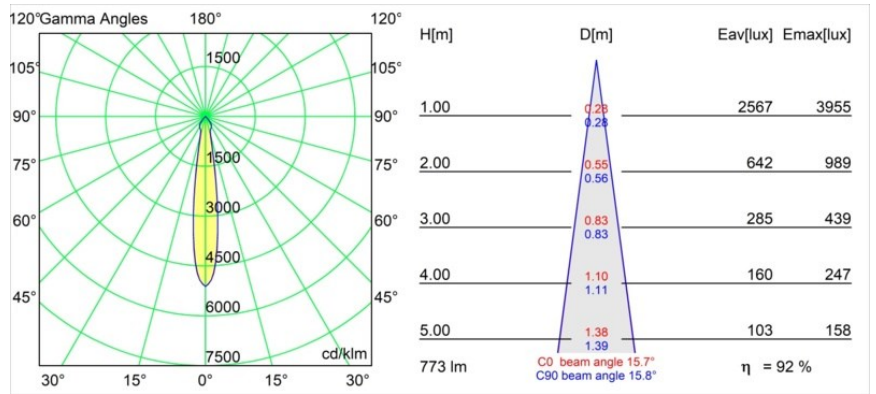

Light distribution & beam diagram