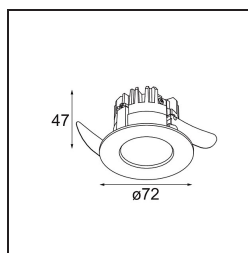

Date
Customer
Project
Type

K 72 Recessed 72 1x IP55 LED 3000K Spot Trailing Edge RD White Structure

Ogni progetto ha bisogno di uno spot per l'illuminazione generale. K è il nostro suggerimento per chi ama la semplicità, ma anche la flessibilità. K è disponibile in due diametri da 80 e 89 mm, con bordo piatto o inclinato, in alluminio o con struttura bianca o nera. Disponibile con luce alogena e LED. Scegli il modello direzionale per esaltare il gioco di luci e la versatilità.

Specifications

Materiale	14041309
Tipo di Sorgente	LED
Tipologia LED	BRIDGELUX V8G8
Tecnologie LED	COB
CRI	Min. 90
Temperatura di colore della luce	3000K
Vita utile	L90B10 @50.000 ore
Lampadina inclusa	Sì
Numero di fonte luminosa	1
Codice di flusso CIE	94 99 100 100 92
Binning (SDCM)	2
Direzione della luce	Diretta
Ottiche	Riflettore
Fascio misurato (°)	15,7
Volt in ingresso	230V
Luminaire power (W)	9,5
Classificazione elettrica	II
Grado IP	55
Test filo a caldo (°C)	960
Protocollo di regolazione (Dimmer)	Taglio di fase
Interno/Esterno	Interno
Applicazione	Soffitto, Parete
Montaggio	Incassato
Foro d'incasso (mm)	ø65
Profondità di montaggio (mm)	60,0
Orientabilità	Not Applicable
Distanza dall'oggetto illuminato (m)	0,1
Colore primario & Finitura primaria	Bianco, Strutturata
Peso lordo (g)	288,0
Flusso luminoso per lampade (lm)	713
Efficienza (lm/W)	75
Livello abbagliamento	22

TM30 & CRI diagram

Light distribution & beam diagram

Accessori Decorativi

14042009 K-Set 72 1x White Structure

14042032 K-Set 72 1x Black Structure

14042109 K-Set 72 2x White Structure

14042132 K-Set 72 2x Black Structure