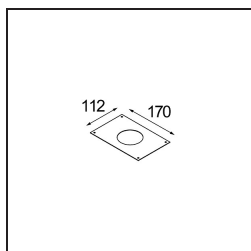

12291330 Plaster Kit 170x112 - 65 1x

Choose a required accessory