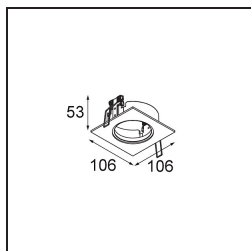

Accessori Decorativi

14042009 K-Set 72 1x White Structure

14042032 K-Set 72 1x Black Structure