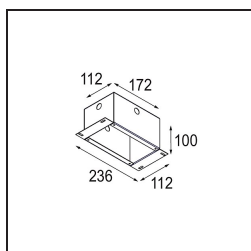

Accessori Installazione

10490330 Installation Housing 172x112x100