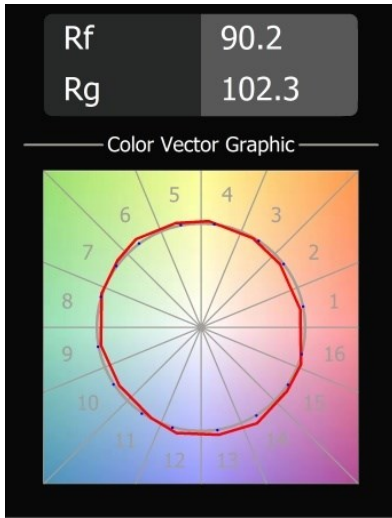

TM30 & CRI diagram