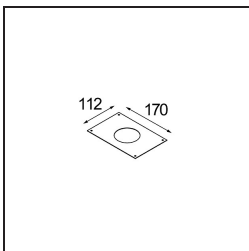

- **12291330** Plaster Kit 170x112 - 65 1x

Choose a required accessory