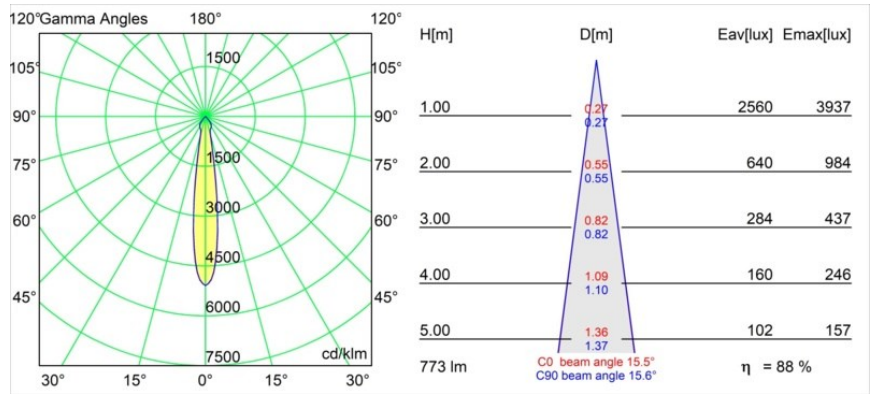

Lichtspreading & Stralingsdiagram