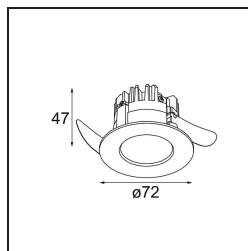

Datum
Klant
Project
Soort

K 72 Recessed 72 1x IP55 LED 3000K Spot DE Black Structure

Specificaties

Materiaal	14040332
Type Lichtbron	LED
LED type	BRIDGELUX V8G8
LED technologie	Led-COB
CRI	Min. 90
Kleurtemperatuur	3000K
Levensduur	L90B10 bij 50.000 Uur
Lamp inbegrepen	Ja
Aantal Lichtbronnen	1
CIE-fluxcode	95 100 100 100 89
Binning (SDCM)	2
Lichtrichting	Omlaag
Optisch	Reflector
Gemeten gradenbundel (°)	15,5
Ingangsspanning	Aandrijving Gelijktroom Vereist
Elektriciteitsklasse	III
IP-klasse	55
Gloeidraadtest (°C)	960
Binnen/Buiten	Binnen
Toepassing	Plafond, Wand
Montage	Inbouw
Inbouwopening (mm)	ø65
Montagediepte (mm)	60,0
Verstelbaarheid	Not Applicable
Afstand tot Verlicht Voorwerp (m)	0,1
Primaire Kleur & Primaire Afwerking	Zwart, Structuur
Brutogewicht (g)	189,0
Stroom driver (mA)	350 500
Min. forward voltage (Vf)	13,2 13,7
Max. forward voltage (Vf)	15,0 15,4
Connected load (W)	5,0 7,2
Lumenoutput per lampunit (lm)	512 687
Efficiëntie (lm/W)	102 95
UGR	20 21

Bij elk project is er een spot nodig voor algemene verlichting. K is onze suggestie voor wie het simpel maar toch flexibel wil houden. K is verkrijgbaar in twee formaten, 80Ø en 89Ø mm, met een vlakke of hellende rand, in aluminium of met een witte of zwarte structuur. Verkrijgbaar met halogeen en leds. Kies het richtbare model voor nog meer lichtmogelijkheden en meer veelzijdigheid.