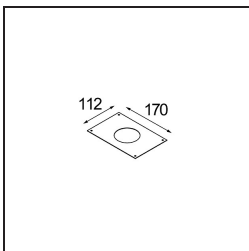

- **12291330** Plaster Kit 170x112 - 65 1x

Choisir un accessoire requis