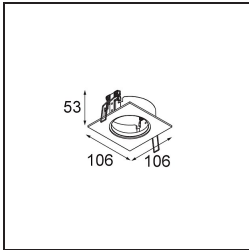

K 72 Recessed 72 1x IP55 LED 3000K Spot DE Black Structure

Caractéristiques

Matériaux	14040332
Type de Source Lumineuse	LED
Type de LED	BRIDGELUX V8G8
Technologie LED	LED COB
CRI	Min. 90
Température de Couleur	3000K
Durée de Vie	L90B10 à 50 000 heures
Ampoule incluse	Oui
Nombre de Sources Lumineuses	1
Code de flux CIE	95 100 100 100 89
Groupe ment (SDCM)	2
Direction de la Lumière	Bas
Optique	Réflecteur
Faisceau mesuré (°)	15,5
Tension d'Entrée	Driver à Courant Constant Requis
Classe Électrique	III
Indice de protection IP	55
Essai au fil incandescent (°C)	960
Intérieur/extérieur	Intérieur
Application	Plafond, Mur
Montage	Encastré
Taille de découpe (mm)	ø65
Profondeur de montage (mm)	60,0
Ajustabilité	Not Applicable
Distance avec l'Objet Éclairé (m)	0,1
Couleur Principale & Finition Principale	Noir, Structure
Poids brut (g)	189,0
Courant du driver (mA)	350 500
Min. forward voltage (Vf)	13,2 13,7
Max. forward voltage (Vf)	15,0 15,4
Connected load (W)	5,0 7,2
Flux lumineux par lampe (lm)	512 687
Efficacité (lm/W)	102 95

UGR	20	21
-----	----	----

TM30 & CRI diagrammes

Distribution de Lumière & Schéma de Faisceau

Diagrammes

Accessoires d'Eclairage décoratives

- 14042009** K-Set 72 1x White Structure
- 14042032** K-Set 72 1x Black Structure