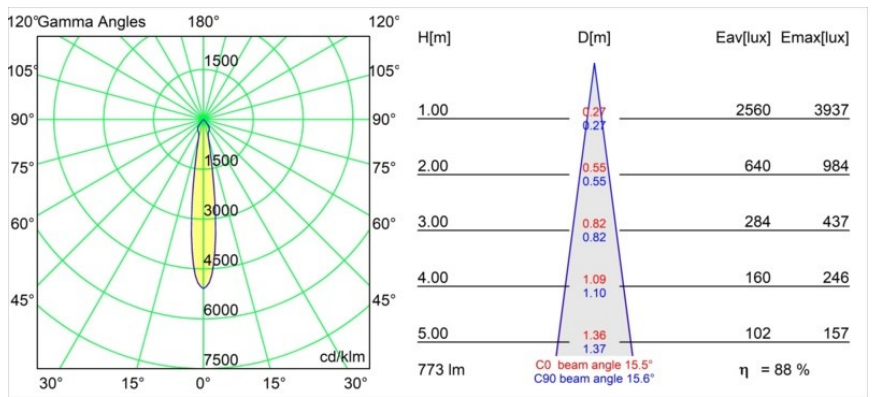

Distribution de Lumière & Schéma de Faisceau