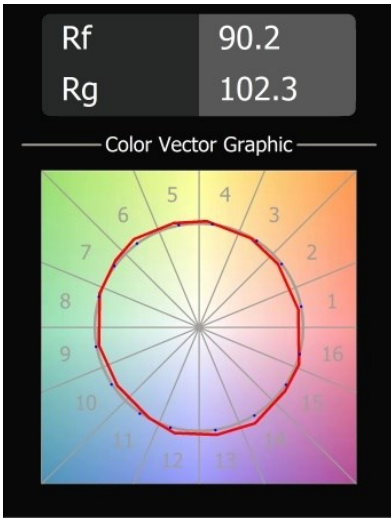

TM30 & CRI Diagrammen