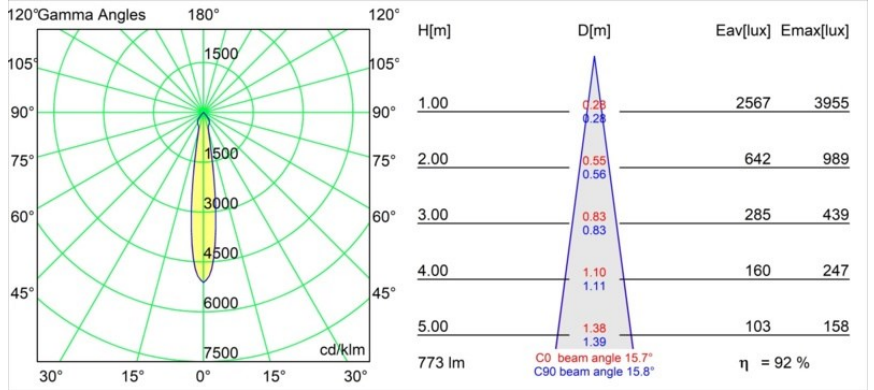

Lichtspreading & Stralingsdiagram