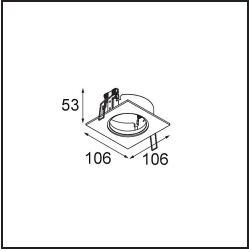

*K 72 Recessed 72 lx IP55 LED 3000K Spot DE White Structure*

Ogni progetto ha bisogno di uno spot per l'illuminazione generale. K è il nostro suggerimento per chi ama la semplicità, ma anche la flessibilità. K è disponibile in due diametri da 80 e 89 mm, con bordo piatto o inclinato, in alluminio o con struttura bianca o nera. Disponibile con luce alogena e LED. Scegli il modello direzionale per esaltare il gioco di luci e la versatilità.

### Specifications

Materiale	14040309
Tipo di Sorgente	LED
Tipologia LED	BRIDGELUX V8G8
Tecnologie LED	COB
CRI	Min. 90
Temperatura di colore della luce	3000K
Vita utile	L90B10 @50.000 ore
Lampadina inclusa	Sì
Numero di fonte luminosa	1
Codice di flusso CIE	94 99 100 100 92
Binning (SDCM)	2
Direzione della luce	Diretta
Ottiche	Riflettore
Fascio misurato (°)	15,7
Volt in ingresso	Necessario driver a corrente costante
Classificazione elettrica	III
Grado IP	55
Test filo a caldo (°C)	960
Interno/Esterno	Interno
Applicazione	Soffitto, Parete
Montaggio	Incassato
Foro d'incasso (mm)	ø65
Profondità di montaggio (mm)	60,0
Orientabilità	Not Applicable
Distanza dall'oggetto illuminato (m)	0,1
Colore primario & Finitura primaria	Bianco, Strutturata
Peso lordo (g)	189,0
Corrente di azionamento (mA)	350      500
Min. forward voltage (Vf)	13,2      13,7
Max. forward voltage (Vf)	15,0      15,4
Connected load (W)	5,0      7,2
Flusso luminoso per lampade (lm)	532      713
Efficienza (lm/W)	106      99

---

Livello abbagliamento	21	22
-----------------------	----	----

---

**TM30 & CRI diagram**

**Light distribution & beam diagram**

Diagrams

**Accessori Decorativi**

- 14042009** K-Set 72 1x White Structure
- 14042032** K-Set 72 1x Black Structure