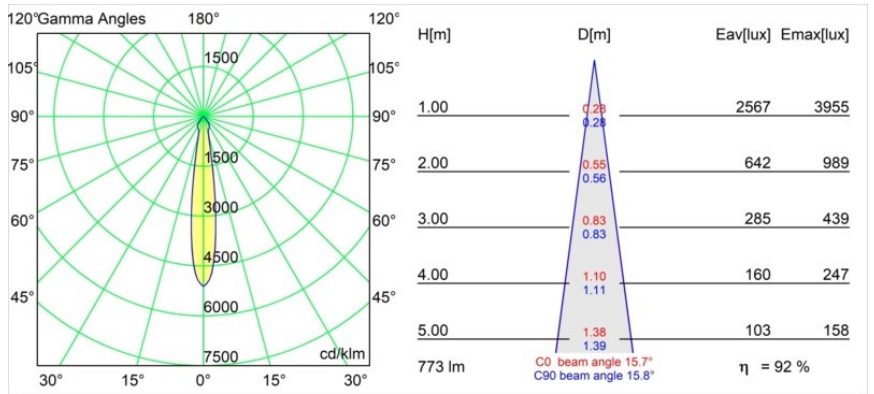

### Specifications

Materiale	14040309
Tipo di Sorgente	LED
Tipologia LED	BRIDGELUX V8G8
Tecnologie LED	COB
CRI	Min. 90
Temperatura di colore della luce	3000K
Vita utile	L90B10 @50.000 ore
Lampadina inclusa	Sì
Numero di fonte luminosa	1
Codice di flusso CIE	94 99 100 100 92
Binning (SDCM)	2
Direzione della luce	Diretta
Ottiche	Riflettore
Fascio misurato (°)	15,7
Volt in ingresso	Necessario driver a corrente costante
Classificazione elettrica	III
Grado IP	55
Test filo a caldo (°C)	960
Interno/Esterno	Interno
Applicazione	Soffitto, Parete
Montaggio	Incassato
Foro d'incasso (mm)	ø65
Profondità di montaggio (mm)	60,0
Orientabilità	Not Applicable
Distanza dall'oggetto illuminato (m)	0,1
Colore primario & Finitura primaria	Bianco, Strutturata
Peso lordo (g)	189,0
Corrente di azionamento (mA)	350      500
Min. forward voltage (Vf)	13,2      13,7
Max. forward voltage (Vf)	15,0      15,4
Connected load (W)	5,0      7,2
Flusso luminoso per lampade (lm)	532      713
Efficienza (lm/W)	106      99

---

Livello abbagliamento	21	22
-----------------------	----	----

---

**TM30 & CRI diagram**

**Light distribution & beam diagram**

Diagrams

**Accessori Decorativi**

- 14042009** K-Set 72 1x White Structure
- 14042032** K-Set 72 1x Black Structure