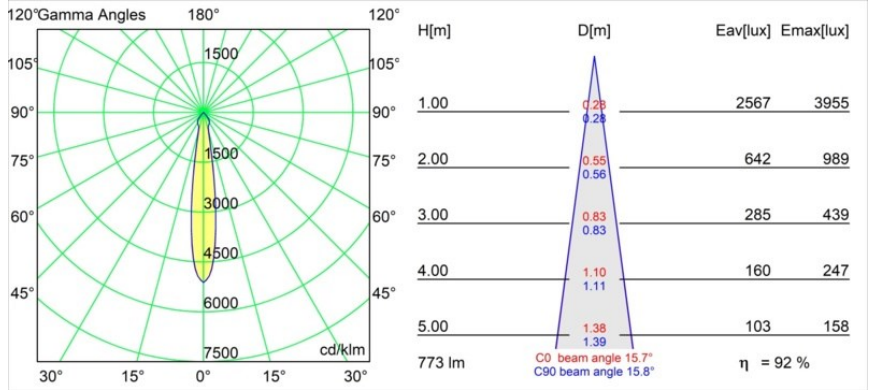

Light distribution & beam diagram