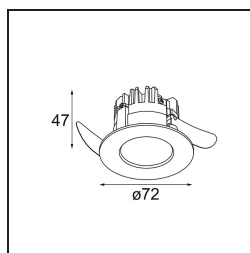

*K 72 Recessed 72 lx IP55 LED 3000K Spot DE White Structure*

Ogni progetto ha bisogno di uno spot per l'illuminazione generale. K è il nostro suggerimento per chi ama la semplicità, ma anche la flessibilità. K è disponibile in due diametri da 80 e 89 mm, con bordo piatto o inclinato, in alluminio o con struttura bianca o nera. Disponibile con luce alogena e LED. Scegli il modello direzionale per esaltare il gioco di luci e la versatilità.

### Specifications

Materiale	14040309
Tipo di Sorgente	LED
Tipologia LED	BRIDGELUX V8G8
Tecnologie LED	COB
CRI	Min. 90
Temperatura di colore della luce	3000K
Vita utile	L90B10 @50.000 ore
Lampadina inclusa	Sì
Numero di fonte luminosa	1
Codice di flusso CIE	94 99 100 100 92
Binning (SDCM)	2
Direzione della luce	Diretta
Ottiche	Riflettore
Fascio misurato (°)	15,7
Volt in ingresso	Necessario driver a corrente costante
Classificazione elettrica	III
Grado IP	55
Test filo a caldo (°C)	960
Interno/Esterno	Interno
Applicazione	Soffitto, Parete
Montaggio	Incassato
Foro d'incasso (mm)	ø65
Profondità di montaggio (mm)	60,0
Orientabilità	Not Applicable
Distanza dall'oggetto illuminato (m)	0,1
Colore primario & Finitura primaria	Bianco, Strutturata
Peso lordo (g)	189,0
Corrente di azionamento (mA)	350      500
Min. forward voltage (Vf)	13,2      13,7
Max. forward voltage (Vf)	15,0      15,4
Connected load (W)	5,0      7,2
Flusso luminoso per lampade (lm)	532      713
Efficienza (lm/W)	106      99