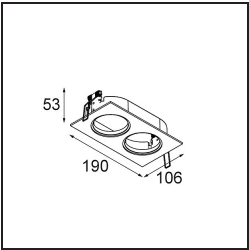

### Specifications

Materiale	14040309
Tipo di Sorgente	LED
Tipologia LED	BRIDGELUX V8G8
Tecnologie LED	COB
CRI	Min. 90
Temperatura di colore della luce	3000K
Vita utile	L90B10 @50.000 ore
Lampadina inclusa	Sì
Numero di fonte luminosa	1
Codice di flusso CIE	94 99 100 100 92
Binning (SDCM)	2
Direzione della luce	Diretta
Ottiche	Riflettore
Fascio misurato (°)	15,7
Volt in ingresso	Necessario driver a corrente costante
Classificazione elettrica	III
Grado IP	55
Test filo a caldo (°C)	960
Interno/Esterno	Interno
Applicazione	Soffitto, Parete
Montaggio	Incassato
Foro d'incasso (mm)	ø65
Profondità di montaggio (mm)	60,0
Orientabilità	Not Applicable
Distanza dall'oggetto illuminato (m)	0,1
Colore primario & Finitura primaria	Bianco, Strutturata
Peso lordo (g)	189,0
Corrente di azionamento (mA)	350      500
Min. forward voltage (Vf)	13,2      13,7
Max. forward voltage (Vf)	15,0      15,4
Connected load (W)	5,0      7,2
Flusso luminoso per lampade (lm)	532      713
Efficienza (lm/W)	106      99

---

Livello abbagliamento	21	22
-----------------------	----	----

---

**TM30 & CRI diagram**

**Light distribution & beam diagram**

Diagrams

**Accessori Decorativi**

- 14042009** K-Set 72 1x White Structure
- 14042032** K-Set 72 1x Black Structure