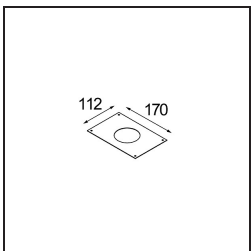

12291330 Plaster Kit 170x112 - 65 1x

Choisir un accessoire requis