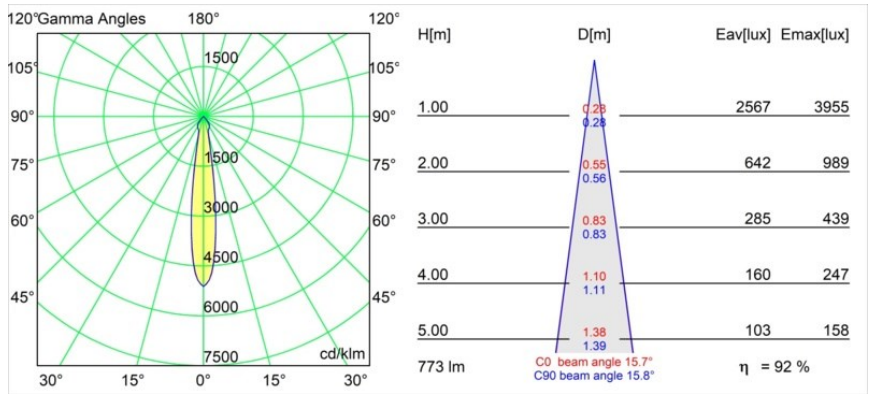

Distribution de Lumière & Schéma de Faisceau