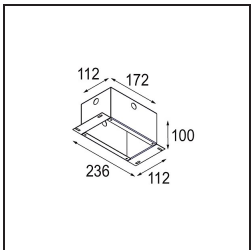

Accessoires d'Eclairage d'installation

10490330 Installation Housing 172x112x100