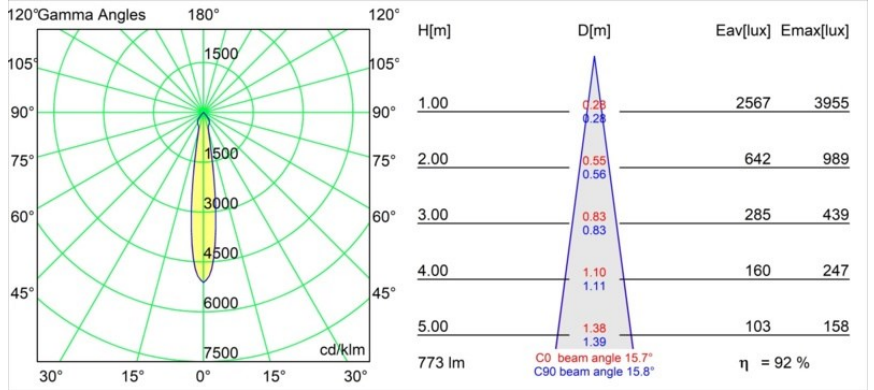

Lichtverteilung und Lichtverteilungskurve