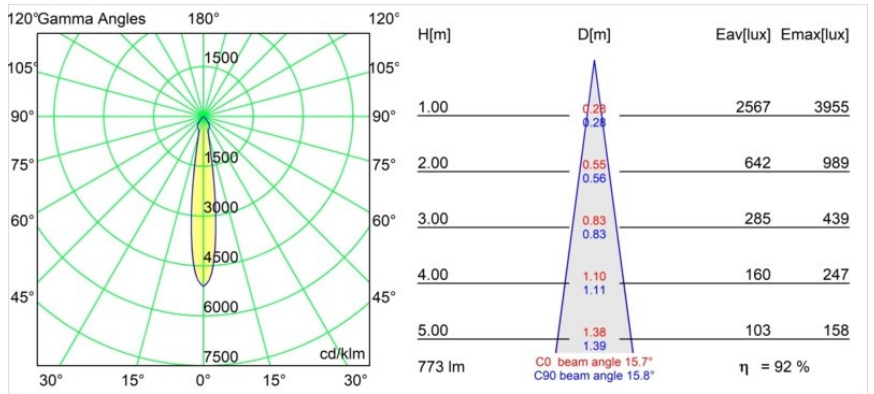

Lichtverteilung und Lichtverteilungskurve