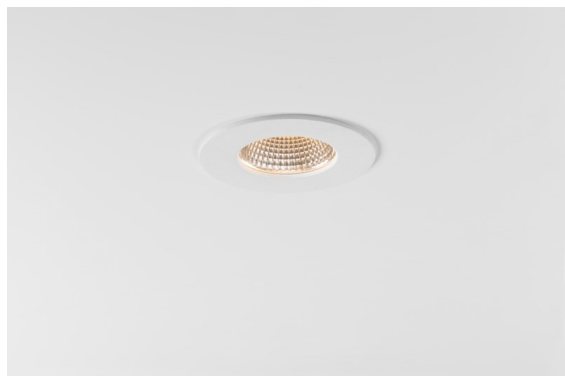

Datum
Klant
Project
Soort

K 72 Recessed 72 lx IP55 LED 2700K Flood DE White Structure

Specificaties

Materiaal	14040209
Type Lichtbron	LED
LED type	BRIDGELUX V8G8
LED technologie	Led-COB
CRI	Min. 90
Kleurtemperatuur	2700K
Levensduur	L90B10 bij 50.000 Uur
Lamp inbegrepen	Ja
Aantal Lichtbronnen	1
CIE-fluxcode	93 98 99 100 92
Binning (SDCM)	2
Lichtrichting	Omlaag
Optisch	Reflector
Gemeten gradenbundel (°)	32,2
Ingangsspanning	Aandrijving Gelijkstroom Vereist
Elektriciteitsklasse	III
IP-klasse	55
Gloeidraadtest (°C)	960
Binnen/Buiten	Binnen
Toepassing	Plafond, Wand
Montage	Inbouw
Inbouwopening (mm)	ø65
Montagediepte (mm)	60,0
Verstelbaarheid	Not Applicable
Afstand tot Verlicht Voorwerp (m)	0,1
Primaire Kleur & Primaire Afwerking	Wit, Structuur
Brutogewicht (g)	189,0
Stroom driver (mA)	350 500
Min. forward voltage (Vf)	13,2 13,7
Max. forward voltage (Vf)	15,0 15,4
Connected load (W)	5,0 7,2
Lumenoutput per lampunit (lm)	510 686
Efficiëntie (lm/W)	102 95
UGR	21 22

Bij elk project is er een spot nodig voor algemene verlichting. K is onze suggestie voor wie het simpel maar toch flexibel wil houden. K is verkrijgbaar in twee formaten, 80Ø en 89Ø mm, met een vlakke of hellende rand, in aluminium of met een witte of zwarte structuur. Verkrijgbaar met halogeen en leds. Kies het richtbare model voor nog meer lichtmogelijkheden en meer veelzijdigheid.