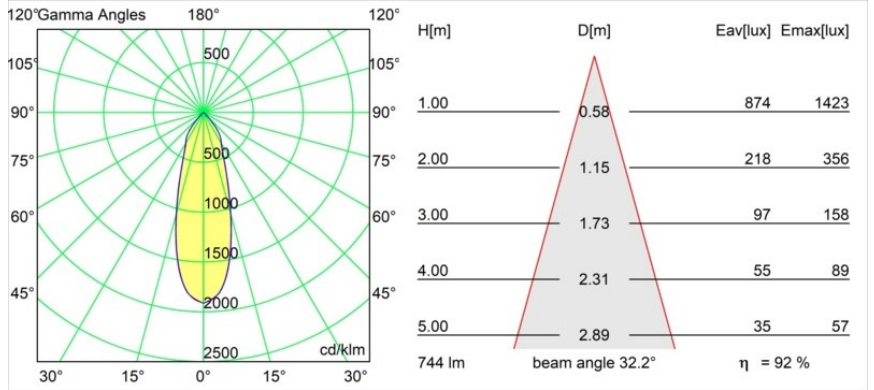

Lichtspreading & Stralingsdiagram