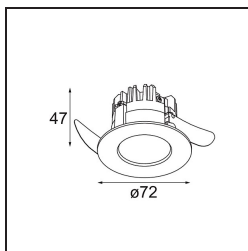

Datum
Klant
Project
Soort

K 72 Recessed 72 lx IP55 LED 2700K Flood DE White Structure

Specificaties

Materiaal	14040209
Type Lichtbron	LED
LED type	BRIDGELUX V8G8
LED technologie	Led-COB
CRI	Min. 90
Kleurtemperatuur	2700K
Levensduur	L90B10 bij 50.000 Uur
Lamp inbegrepen	Ja
Aantal Lichtbronnen	1
CIE-fluxcode	93 98 99 100 92
Binning (SDCM)	2
Lichtrichting	Omlaag
Optisch	Reflector
Gemeten gradenbundel (°)	32,2
Ingangsspanning	Aandrijving Gelijkstroom Vereist
Elektriciteitsklasse	III
IP-klasse	55
Gloeidraadtest (°C)	960
Binnen/Buiten	Binnen
Toepassing	Plafond, Wand
Montage	Inbouw
Inbouwopening (mm)	ø65
Montagediepte (mm)	60,0
Verstelbaarheid	Not Applicable
Afstand tot Verlicht Voorwerp (m)	0,1
Primaire Kleur & Primaire Afwerking	Wit, Structuur
Brutogewicht (g)	189,0
Stroom driver (mA)	350 500
Min. forward voltage (Vf)	13,2 13,7
Max. forward voltage (Vf)	15,0 15,4
Connected load (W)	5,0 7,2
Lumenoutput per lampunit (lm)	510 686
Efficiëntie (lm/W)	102 95
UGR	21 22

Bij elk project is er een spot nodig voor algemene verlichting. K is onze suggestie voor wie het simpel maar toch flexibel wil houden. K is verkrijgbaar in twee formaten, 80Ø en 89Ø mm, met een vlakke of hellende rand, in aluminium of met een witte of zwarte structuur. Verkrijgbaar met halogeen en leds. Kies het richtbare model voor nog meer lichtmogelijkheden en meer veelzijdigheid.