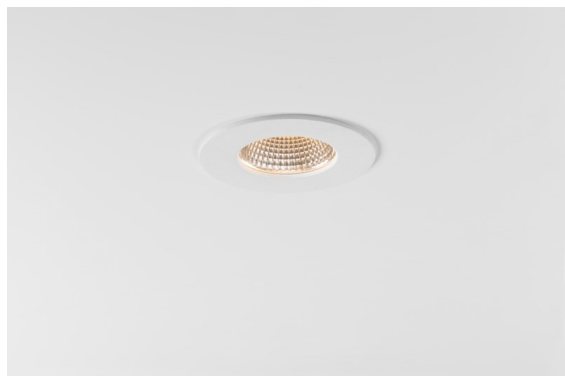

Date
Customer
Project
Type

K 72 Recessed 72 lx IP55 LED 2700K Flood DE White Structure

Specifications

Materiale	14040209
Tipo di Sorgente	LED
Tipologia LED	BRIDGELUX V8G8
Tecnologie LED	COB
CRI	Min. 90
Temperatura di colore della luce	2700K
Vita utile	L90B10 @50.000 ore
Lampadina inclusa	Sì
Numero di fonte luminosa	1
Codice di flusso CIE	93 98 99 100 92
Binning (SDCM)	2
Direzione della luce	Diretta
Ottiche	Riflettore
Fascio misurato (°)	32,2
Volt in ingresso	Necessario driver a corrente costante
Classificazione elettrica	III
Grado IP	55
Test filo a caldo (°C)	960
Interno/Esterno	Interno
Applicazione	Soffitto, Parete
Montaggio	Incassato
Foro d'incasso (mm)	ø65
Profondità di montaggio (mm)	60,0
Orientabilità	Not Applicable
Distanza dall'oggetto illuminato (m)	0,1
Colore primario & Finitura primaria	Bianco, Strutturata
Peso lordo (g)	189,0
Corrente di azionamento (mA)	350 500
Min. forward voltage (Vf)	13,2 13,7
Max. forward voltage (Vf)	15,0 15,4
Connected load (W)	5,0 7,2
Flusso luminoso per lampade (lm)	510 686
Efficienza (lm/W)	102 95

Ogni progetto ha bisogno di uno spot per l'illuminazione generale. K è il nostro suggerimento per chi ama la semplicità, ma anche la flessibilità. K è disponibile in due diametri da 80 e 89 mm, con bordo piatto o inclinato, in alluminio o con struttura bianca o nera. Disponibile con luce alogena e LED. Scegli il modello direzionale per esaltare il gioco di luci e la versatilità.