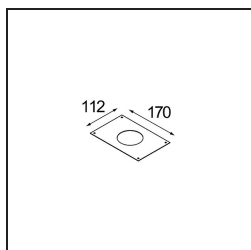

12291330 Plaster Kit 170x112 - 65 1x

|| Choisir un accessoire requis