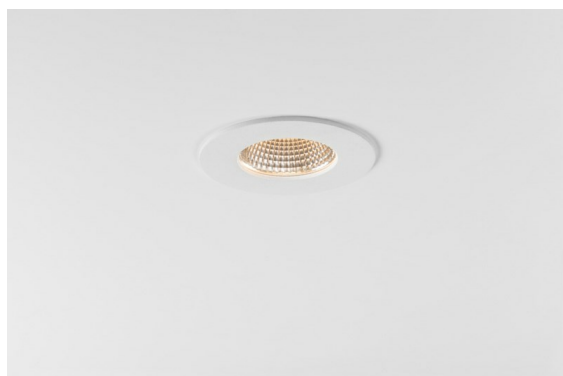

Date
Client
Projet
Type

K 72 Recessed 72 lx IP55 LED 2700K Flood DE White Structure

Caractéristiques

Matériaux	14040209
Type de Source Lumineuse	LED
Type de LED	BRIDGELUX V8G8
Technologie LED	LED COB
CRI	Min. 90
Température de Couleur	2700K
Durée de Vie	L90B10 à 50 000 heures
Ampoule incluse	Oui
Nombre de Sources Lumineuses	1
Code de flux CIE	93 98 99 100 92
Groupe ment (SDCM)	2
Direction de la Lumière	Bas
Optique	Réflecteur
Faisceau mesuré (°)	32,2
Tension d'Entrée	Driver à Courant Constant Requis
Classe Électrique	III
Indice de protection IP	55
Essai au fil incandescent (°C)	960
Intérieur/extérieur	Intérieur
Application	Plafond, Mur
Montage	Encastré
Taille de découpe (mm)	ø65
Profondeur de montage (mm)	60,0
Ajustabilité	Not Applicable
Distance avec l'Objet Éclairé (m)	0,1
Couleur Principale & Finition Principale	Blanc, Structure
Poids brut (g)	189,0
Courant du driver (mA)	350 500
Min. forward voltage (Vf)	13,2 13,7
Max. forward voltage (Vf)	15,0 15,4
Connected load (W)	5,0 7,2
Lumens fournis (lm)	510 686
Efficacité (lm/W)	102 95
UGR	21 22

Chaque projet a besoin d'un spot pour l'éclairage général. K est notre suggestion pour ceux qui préfèrent les choses simples mais flexibles. K se décline en deux diamètres, 80 et 89 mm, avec un bord plat ou oblique et est proposé en aluminium ou avec une structure blanche ou noire. Existe en halogène et en LED. Choisissez le modèle orientable pour un meilleur jeu de lumière et une polyvalence accrue.