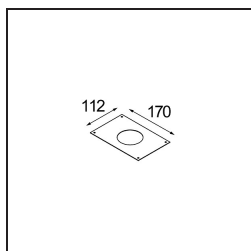

12291330 Plaster Kit 170x112 - 65 1x

Choisir un accessoire requis