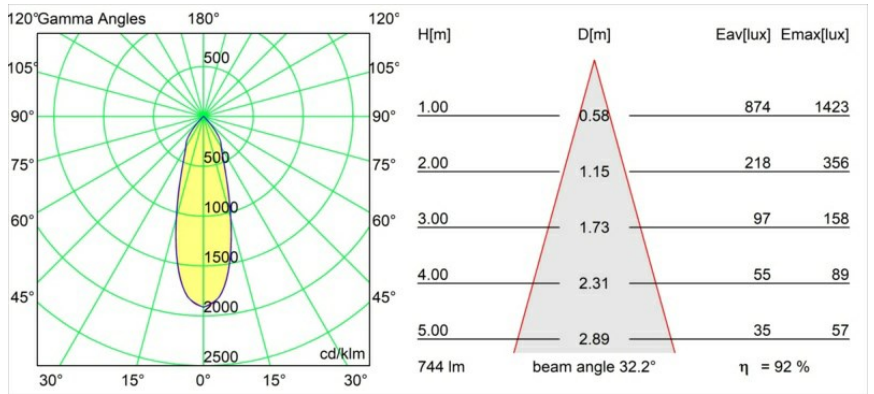

Distribution de Lumière & Schéma de Faisceau