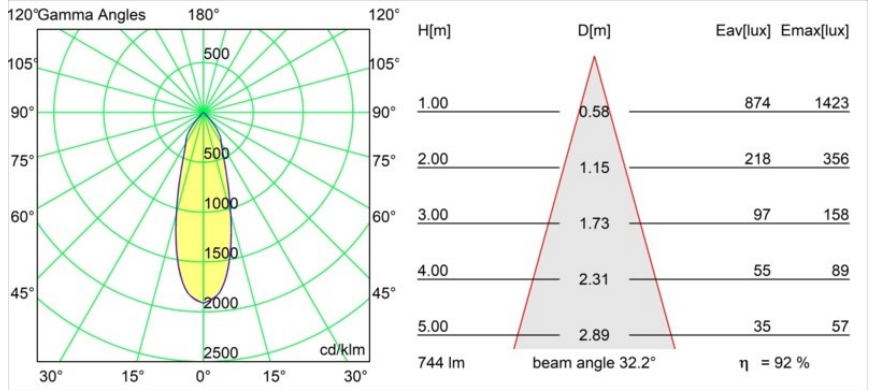

Distribution de Lumière & Schéma de Faisceau