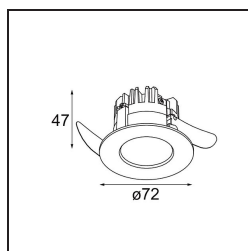

Date
Client
Projet
Type

K 72 Recessed 72 lx IP55 LED 2700K Flood DE White Structure

Caractéristiques

Matériaux	14040209
Type de Source Lumineuse	LED
Type de LED	BRIDGELUX V8G8
Technologie LED	LED COB
CRI	Min. 90
Température de Couleur	2700K
Durée de Vie	L90B10 à 50 000 heures
Ampoule incluse	Oui
Nombre de Sources Lumineuses	1
Code de flux CIE	93 98 99 100 92
Groupe ment (SDCM)	2
Direction de la Lumière	Bas
Optique	Réflecteur
Faisceau mesuré (°)	32,2
Tension d'Entrée	Driver à Courant Constant Requis
Classe Électrique	III
Indice de protection IP	55
Essai au fil incandescent (°C)	960
Intérieur/extérieur	Intérieur
Application	Plafond, Mur
Montage	Encastré
Taille de découpe (mm)	ø65
Profondeur de montage (mm)	60,0
Ajustabilité	Not Applicable
Distance avec l'Objet Éclairé (m)	0,1
Couleur Principale & Finition Principale	Blanc, Structure
Poids brut (g)	189,0
Courant du driver (mA)	350 500
Min. forward voltage (Vf)	13,2 13,7
Max. forward voltage (Vf)	15,0 15,4
Connected load (W)	5,0 7,2
Lumens fournis (lm)	510 686
Efficacité (lm/W)	102 95
UGR	21 22

Chaque projet a besoin d'un spot pour l'éclairage général. K est notre suggestion pour ceux qui préfèrent les choses simples mais flexibles. K se décline en deux diamètres, 80 et 89 mm, avec un bord plat ou oblique et est proposé en aluminium ou avec une structure blanche ou noire. Existe en halogène et en LED. Choisissez le modèle orientable pour un meilleur jeu de lumière et une polyvalence accrue.